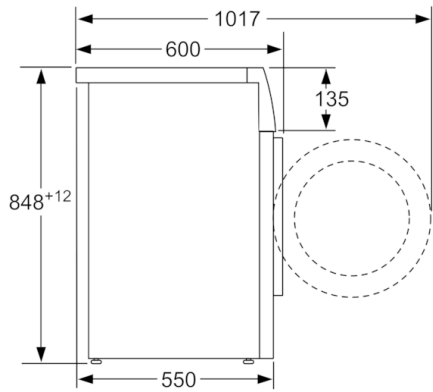

**Serie | 4, Tvättmaskin, frontmatad, 7 kg,
1200 rpm
WAN240A7SN**

Mätt i mm