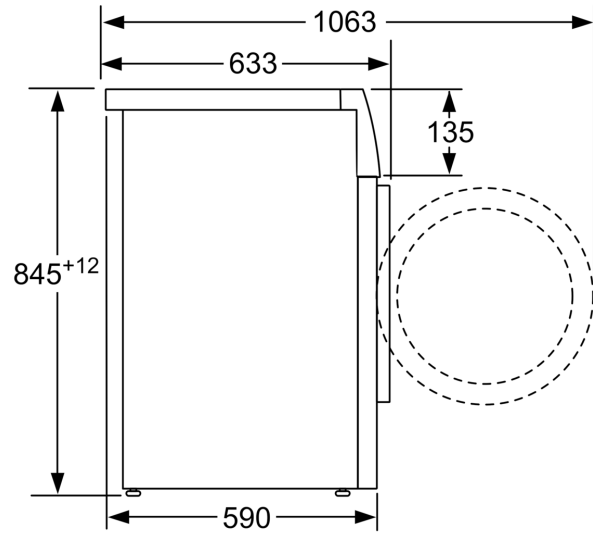

#### Teknisk information

- Kan skjutas under, minst 85 cm bänkhöjd
- Mått (H x B): 84.5 cm x 59.8 cm
- Djup: 59.0 cm
- Djup inklusive dörr: 63.3 cm
- Djup med öppen lucka: 106.3 cm

<sup>1</sup> Energiklass på en skala från A till G

**Serie 4, Tvättmaskin, frontmatad, 8  
kg, 1200 v/min  
WAN2401LSN**

Mått i mm

Mått i mm