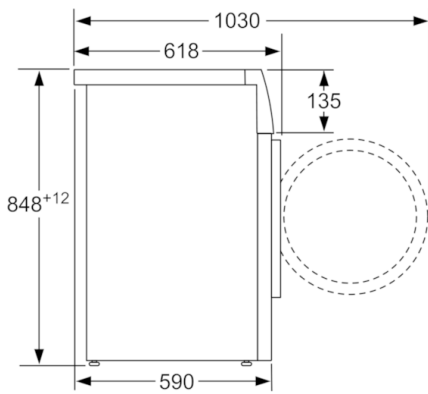

Tekniska data

Konstruktion :	Fristående
Höjd med toppskiva (mm) :	848
Mått i mm (H x B x D) :	848 x 598 x 590
Nettovikt (kg) :	73,535
Anslutningseffekt (W) :	2300
Säkring (A) :	10
Spänning (V) :	220-240
Frekvens (Hz) :	50
Säkerhetsmärkning :	CE, VDE
Anslutningskabelns längd (cm) :	160
Tvätteffekt :	A
Gångjärn :	Vänster
Hjul :	Saknas
EAN kod :	4242002810249
Kapacitet, bomull (kg) - NY (2010/30/EC) :	8,0
Energieffektivitetsklass - (2010/30/EC) :	A+++
Årlig energiförbrukning (kWh/annum) - NY (2010/30/EC) :	196,00
Effektförbrukning i frånläge (W) - NY (2010/30/EC) :	0,12
Effektförbrukning i viloläge - NEW (2010/30/EC) - NEW (2010/30/EC) :	1,49
Årlig vattenförbrukning (l/annum) - NY (2010/30/EC) :	11220
Centrifugeringsseffekt :	B
Max centrifugeringshastighet (v/min) (2010/30/EC) :	1360
Genomsnittlig tvättid, 40°C bomull och del av maskin (min) (2010/30/EC) :	195
Genomsnittlig tvättid, 60°C bomull och fylld maskin (min) (2010/30/EC) :	215
Genomsnittlig tvättid, 60° C bomull och delvis fylld maskin (min) (2010/30/EC) :	215
Buller, tvätt (dB(A) re 1 pW) :	56
Buller, centrifugering (dB(A) re 1 pW) :	75
Installationstyp :	Fristående

Teknik

- ActiveWater™: sensorstyrd mängdautomatik

Säkerhet

- Elektronisk barnspärr

**Serie | 4, Tvättmaskin, frontmatad, 8 kg,
1400 rpm
WAK28298SN**

Mått i mm

Mått i mm

Mått i mm