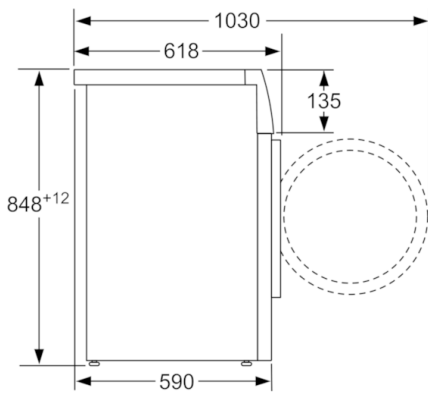

Serie | 4 Tvättmaskiner

**Frontmatad tvättmaskin
WAK28267SN**

Mätt i mm

Mätt i mm

Mätt i mm