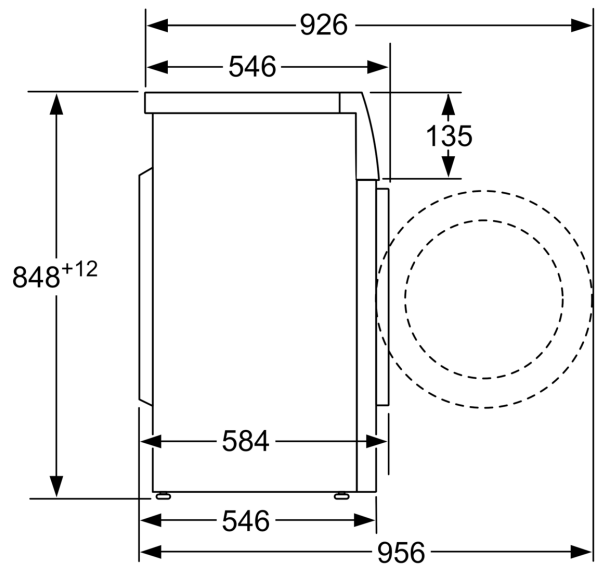

- Djup med öppen lucka: 95.6 cm
- Ej stapelbar

¹ Energiklass på en skala från A till G

² Energiförbrukning i kWh per 100 cykler (program Eco 40-60)

³ Vattenkonsumtion i liter per cykel (program Eco 40-60)

Mått i mm

Mått i mm