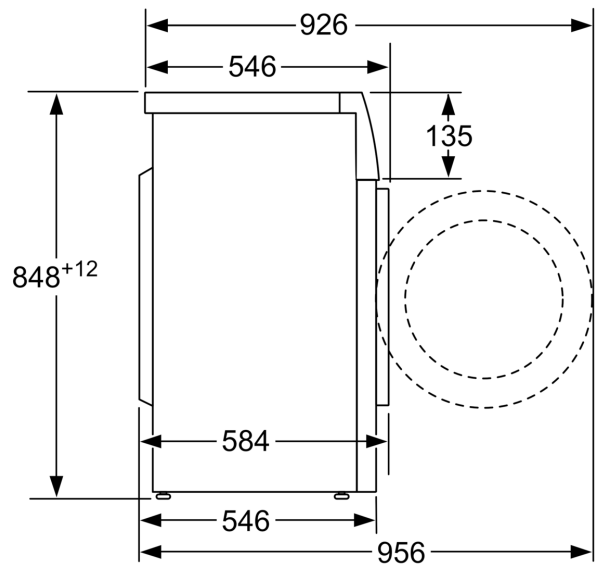

*** Jämförelse mellan programtiden för Easy-care 40°C och programtiden för Easy-care 40°C + aktiverad Speed-funktion

**Serie 2, Tvättmaskin, frontmatad, 8
kg, 1200 v/min
WAJ240L3SN**

Mått i mm

Mått i mm