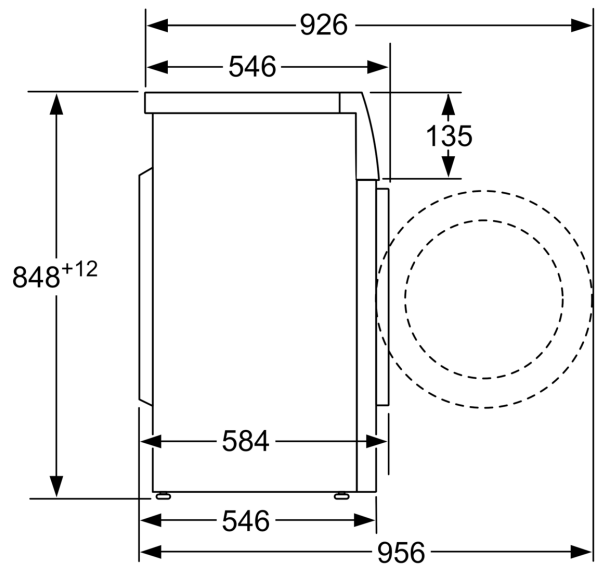

*** Jämförelse mellan programtiden för Easy-care 40°C och programtiden för Easy-care 40°C + aktiverad Speed-funktion

**Serie 2, Tvättmaskin, frontmatad, 7
kg, 1200 v/min
WAJ240L2SN**

Mått i mm

Mått i mm