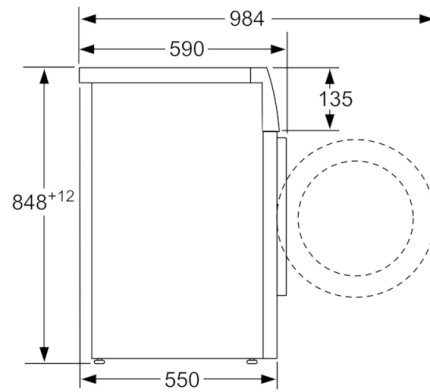

**Serie | 2, Tvättmaskin, frontmatad, 6 kg,
1400 rpm
WAB282B6SN**

Mätt i mm