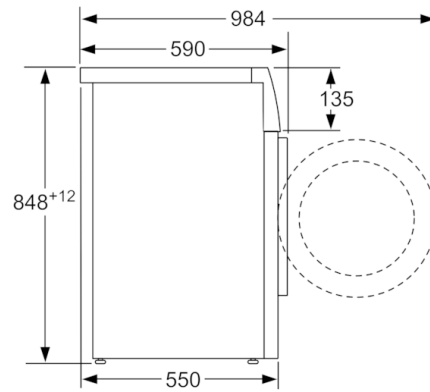

**Serie | 2, Tvättmaskin, frontmatad, 6 kg,
1400 rpm
WAB28266SN**

Mätt i mm