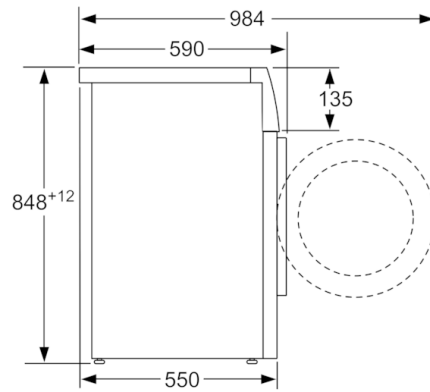

**Serie | 2, Tvättmaskin, frontmatad, 6 kg,
1200 rpm
WAB24166SN**

Mätt i mm