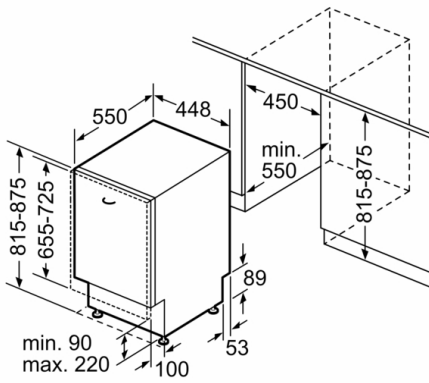

### Installation

- Bakre fot justerbar framifrån

**Serie | 6, Helintegrerad diskmaskin, 45 cm  
SPV66TX01E**

Mått i mm