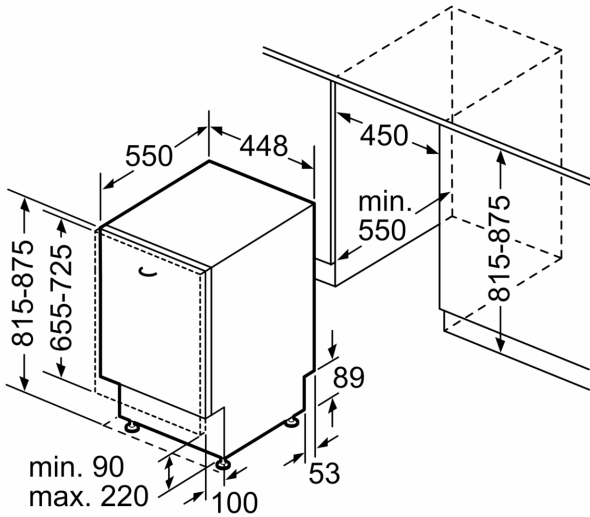

Tekniska data

Energieffektivitetsklass (EU 2017/1369): E
Energiförbrukningen för 100 cykler med ekoprogrammet: 70 kWh
Max. antal platsinställningar: 9
Ekoprogrammets vattenförbrukning i liter per cykel: 8.5 l
Programmets tidslängd: 3:40 h
Luftburet akustiskt bullerutsläpp: 46 dB(A) re 1 pW
Luftburet akustiskt bullerutsläpp klass: C
Inbyggd / fristående: Inbyggd
Höjd med toppskiva: 0 mm
Mått: 815 x 448 x 550 mm
Nischmått (H x B x D): 815-875 x 450 x 550 mm
Djup med dörren öppen i 90°: 1150 mm
Justerbara fötter: Ja, alla framifrån
Max höjdjustering: 60 mm
Justerbar sockelplåt: Höjd och djup
Nettovikt: 28.5 kg
Bruttovikt: 30.3 kg
Anslutningseffekt: 2400 W
Säkringsskydd: 10 A
Spänning: 220-240 V
Frekvens: 50; 60 Hz
Anslutningskabelns längd: 175.0 cm
Elkontakt: Jordad stickkontakt
Längd, tillopps slang: 165 cm
Längd, avloppsslang: 205 cm
EAN kod: 4242005206056
Installationstyp: Helintegrerad

³ Vattenkonsumtion i liter per cykel (program Eco 50 °C)

**Serie 4, Integrerad diskmaskin, 45
cm
SPV4HKX45E**

Mått i mm

Mått i mm

⊕ Eluttag
() mått med förlängningssats