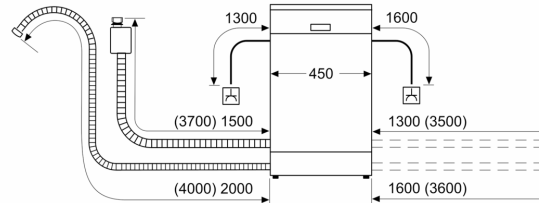

Tekniska data

Energieffektivitetsklass (EU 2017/1369): E
Energiförbrukningen för 100 cykler med ekoprogrammet: 70 kWh
Max. antal platsinställningar: 9
Ekoprogrammets vattenförbrukning i liter per cykel: 8.5 l
Programmets tidslängd: 3:40 h
Luftburet akustiskt bullerutsläpp: 46 dB(A) re 1 pW
Luftburet akustiskt bullerutsläpp klass: C
Inbyggd / fristående: Inbyggd
Höjd med toppskiva: 0 mm
Mått: 815 x 448 x 550 mm
Nischmått (H x B x D): 815-875 x 450 x 550 mm
Djup med dörren öppen i 90°: 1150 mm
Justerbara fötter: Ja, alla framifrån
Max höjdjustering: 60 mm
Justerbar sockelplåt: Höjd och djup
Nettovikt: 28.5 kg
Bruttovikt: 30.3 kg
Anslutningseffekt: 2400 W
Säkringsskydd: 10 A
Spänning: 220-240 V
Frekvens: 50; 60 Hz
Anslutningskabelns längd: 175.0 cm
Elkontakt: Jordad stickkontakt
Längd, tillopps slang: 165 cm
Längd, avloppsslang: 205 cm
EAN kod: 4242005206056
Installationstyp: Helintegrerad

³ Vattenkonsumtion i liter per cykel (program Eco 50 °C)

**Serie 4, Integrerad diskmaskin, 45
cm
SPV4HKX45E**

Mått i mm

Mått i mm

⊕ Eluttag
() mått med förlängningssats