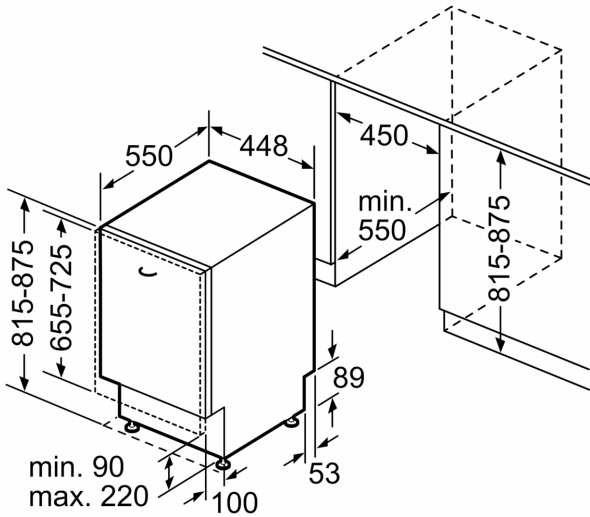

Tekniska data

Energieffektivitetsklass (EU 2017/1369): D
Energiförbrukningen för 100 cykler med ekoprogrammet:63 kWh
Max. antal platsinställningar:9
Ekoprogrammets vattenförbrukning i liter per cykel: 8.5 l
Programmets tidslängd: 3:40 h
Luftburet akustiskt bullerutsläpp: 44 dB(A) re 1 pW
Luftburet akustiskt bullerutsläpp klass:B
Konstruktion: Inbyggd
Höjd med toppskiva: 0 mm
Mått: 815 x 448 x 550 mm
Nischmått (H x B x D): 815-875 x 450 x 550 mm
Djup med dörren öppen i 90°: 1150 mm
Justerbara fötter: Ja, alla framifrån
Max höjdjustering:60 mm
Justerbar sockelplåt: Höjd och djup
Nettovikt:30.0 kg
Bruttovikt: 31.8 kg
Anslutningseffekt: 2400 W
Säkring: 10 A
Spänning: 220-240 V
Frekvens:50; 60 Hz
Anslutningskabelns längd: 175.0 cm
Elkontakt: Jordad stickkontakt
Längd, tillopps slang: 165 cm
Längd, avloppsslang: 205 cm
EAN kod:4242005206360
Installationstyp: Helintegrerad

³ Vattenkonsumtion i liter per cykel (program Eco 50 °C)

**Serie 4, Integrerad diskmaskin, 45
cm
SPV4EKX29E**

Mått i mm

Mått i mm

⊕ Eluttag
 () mått med förlängningssats