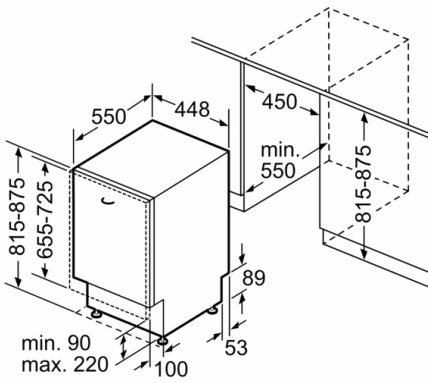

Tekniska data

Energieffektivitetsklass: F
Energiförbrukningen för 100 cykler med ekoprogrammet: 84 kWh
Max. antal platsinställningar: 10
Ekoprogrammets vattenförbrukning i liter per cykel: 9,5 l
Programmets tidslängd: 3:15 h
Luftburet akustiskt bullerutsläpp: 46 dB
Luftburet akustiskt bullerutsläpp klass: C
Konstruktion: Inbyggd
Höjd med toppskiva: 0 mm
Mått: 815 x 448 x 550 mm
Nischmått (H x B x D): 815-875 x 450 x 550 mm
Säkerhetsmärkning: CE, VDE
Djup med dörren öppen i 90°: 1150 mm
Justerbara fötter: Yes - all from front
Max höjjustering: 60 mm
Justerbar sockelplåt: Höjd och djup
Nettovikt: 31,722 kg
Bruttovikt: 33,5 kg
Anslutningseffekt: 2400 W
Säkring: 10 A
Spänning: 220-240 V
Frekvens: 50; 60 Hz
Anslutningskabelns längd: 175 cm
Elkontakt: jordad stickkontakt
Längd, tillloppsslang: 165 cm
Längd, avloppsslang: 205 cm
EAN kod: 4242005068531
Installationstyp: Helintegrerad

Säkerhet

- AquaStop säkerhetssystem, minimerar vattenskador i kök

Installation

- Bakre fot justerbar framifrån

**Serie | 4, Helintegrerad diskmaskin, 45 cm
SPV46MX0E**

Mått i mm