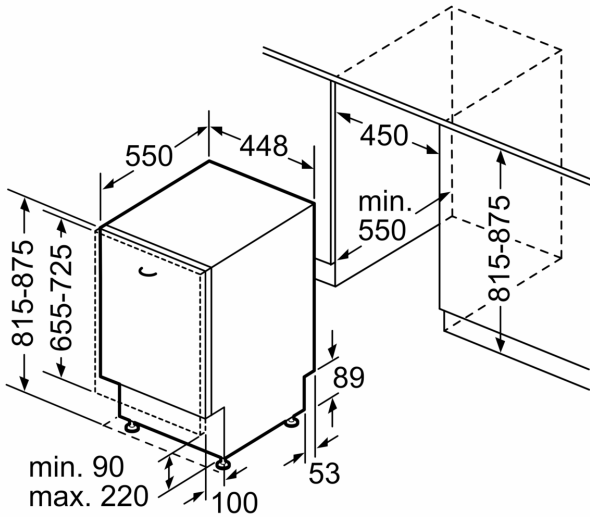

| | |
|-------------------------------------------------------|------------------------------|
| Energieffektivitetsklass (EU 2017/1369): | F |
| Energiförbrukningen för 100 cykler med ekoprogrammet: | 78 kWh |
| Max. antal platsinställningar: | 9 |
| Ekoprogrammets vattenförbrukning i liter per cykel: | 9.5 l |
| Programmets tidslängd: | 3:35 h |
| Luftburet akustiskt bullerutsläpp: | 48 dB(A) re 1 pW |
| Luftburet akustiskt bullerutsläpp klass: | C |
| Inbyggd / fristående: | Inbyggd |
| Höjd med toppskiva: | 0 mm |
| Mått: | 815 x 448 x 550 mm |
| Nischmått (H x B x D): | 815-875 x 450 x 550 mm |
| Djup med dörren öppen i 90°: | 1150 mm |
| Justerbara fötter: | Ja, alla framifrån |
| Max höjddjustering: | 60 mm |
| Justerbar sockelplåt: | Höjd och djup |
| Nettovikt: | 26.5 kg |
| Bruttovikt: | 28.3 kg |
| Anslutningseffekt: | 2400 W |
| Säkringsskydd: | 10 A |
| Spänning: | 220-240 V |
| Frekvens: | 50; 60 Hz |
| Repair index: | 8.6 |
| Anslutningskabelns längd: | 175.0 cm |
| Elkontakt: | Jordad stickkontakt |
| Längd, tillopps slang: | 165 cm |
| Längd, avlopps slang: | 205 cm |
| EAN kod: | 4242005183821 |
| Installationstyp: | Helintegrerad |

**Serie 2, Integrerad diskmaskin, 45
cm
SPV2IKX10E**

Mått i mm

Mått i mm

⊕ Eluttag
 () mått med förlängningssats