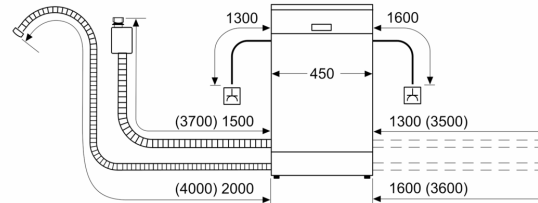

Säkerhet

- AquaStop säkerhetssystem, minimerar vattenskador i kök
- Ångskydd ingår

¹Energiklass på en skala från A till G

² Energikonsumtion i kWh per 100 cykler (program Eco 50 °C)

³ Vattenkonsumtion i liter per cykel (program Eco 50 °C)

**Serie 2, Integrerad diskmaskin, 45
cm
SPV2IKX10E**

Mått i mm

Mått i mm

⊕ Eluttag
 () mått med förlängningssats