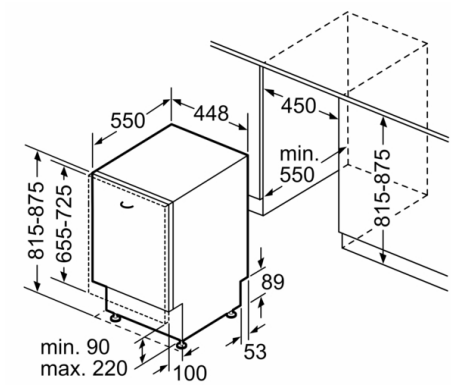

Tekniska data

Energieffektivitetsklass: F
Energiförbrukningen för 100 cykler med ekoprogrammet: 78 kWh
Max. antal platsinställningar: 9
Ekoprogrammets vattenförbrukning i liter per cykel: 8,5 l
Programmets tidslängd: 3:15 h
Luftburet akustiskt bullerutsläpp: 48 dB
Luftburet akustiskt bullerutsläpp klass: C
Konstruktion: Inbyggd
Höjd med toppskiva: 0 mm
Mått: 815 x 448 x 550 mm
Nischmått (H x B x D): 815-875 x 450 x 550 mm
Säkerhetsmärkning: CE, VDE
Djup med dörren öppen i 90°: 1150 mm
Justerbara fötter: Yes - all from front
Max höjdjustering: 60 mm
Justerbar sockelplåt: Höjd och djup
Nettovikt: 29,220 kg
Bruttovikt: 31,0 kg
Anslutningseffekt: 2400 W
Säkring: 10 A
Spänning: 220-240 V
Frekvens: 50; 60 Hz
Anslutningskabellns längd: 175 cm
Elkontakt: jordad stickkontakt
Längd, tilloppsslang: 165 cm
Längd, avloppsslang: 205 cm
EAN kod: 4242005068289
Installationstyp: Helintegrerad

Säkerhet

- AquaStop säkerhetssystem, minimerar vattenskador i kök

Installation

- Bakre fot justerbar framifrån

Serie | 2, Helintegrerad diskmaskin, 45 cm
SPV25CX01E

Mått i mm

△ Eluttag
 () mått med förlängningsatts