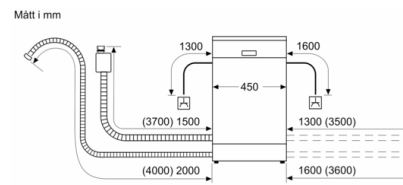

Tekniska data

Energieffektivitetsklass: F
Energiförbrukningen för 100 cykler med ekoprogrammet: 78 kWh
Max. antal platsinställningar: 9
Ekoprogrammets vattenförbrukning i liter per cykel: 8,5 l
Programmets tidslängd: 3:15 h
Luftburet akustiskt bullerutsläpp: 48 dB
Luftburet akustiskt bullerutsläpp klass: C
Konstruktion: Inbyggd
Höjd med toppskiva: 0 mm
Mått: 815 x 448 x 550 mm
Nischmått (H x B x D): 815-875 x 450 x 550 mm
Säkerhetsmärkning: CE, VDE
Djup med dörren öppen i 90°: 1150 mm
Justerbara fötter: Yes - all from front
Max höjdjustering: 60 mm
Justerbar sockelplåt: Höjd och djup
Nettovikt: 29,220 kg
Bruttovikt: 31,0 kg
Anslutningseffekt: 2400 W
Säkring: 10 A
Spänning: 220-240 V
Frekvens: 50; 60 Hz
Anslutningskabellns längd: 175 cm
Elkontakt: jordad stickkontakt
Längd, tilloppsslang: 165 cm
Längd, avloppsslang: 205 cm
EAN kod: 4242005068289
Installationstyp: Helintegrerad

Säkerhet

- AquaStop säkerhetssystem, minimerar vattenskador i kök

Installation

- Bakre fot justerbar framifrån

Serie | 2, Helintegrerad diskmaskin, 45 cm
SPV25CX01E

Mått i mm

△ Eluttag
 () mått med förlängningsatts