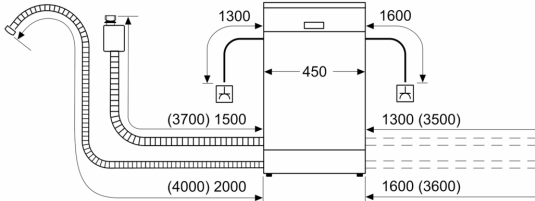

Energieffektivitetsklass (EU 2017/1369):	C
Energiförbrukningen för 100 cykler med ekoprogrammet:	59 kWh
Max. antal platsinställningar:	10
Ekoprogrammets vattenförbrukning i liter per cykel:	9.5 l
Programmets tidslängd:	3:30 h
Luftburet akustiskt bullerutsläpp:	43 dB(A) re 1pW
Luftburet akustiskt bullerutsläpp klass:	B
Inbyggd / fristående:	Inbyggd
Höjd med toppskiva:	0 mm
Mått:	815 x 448 x 573 mm
Nischmått (H x B x D):	815-875 x 450 x 550 mm
Djup med dörren öppen i 90°:	1150 mm
Justerbara fötter:	Ja, alla framifrån
Max höjdjustering:	60 mm
Justerbar sockelplåt:	Höjd och djup
Nettovikt:	38.9 kg
Bruttovikt:	40.7 kg
Anslutningseffekt:	2400 W
Säkringsskydd:	10 A
Spänning:	220-240 V
Frekvens:	50; 60 Hz
Anslutningskabelns längd:	175.0 cm
Elkontakt:	Jordad stickkontakt
Längd, tilloppsslang:	165 cm
Längd, avloppsslang:	205 cm
EAN kod:	4242005209651
Installationstyp:	För underbyggnad

Säkerhet

- Elektronisk resttidsvisning, tillopp
- AquaStop säkerhetssystem, minimerar vattenskador i kök
- funktionsspärr för manöverpanelen
- Ångskydd ingår

¹Energiklass på en skala från A till G

² Energikonsumtion i kWh per 100 cykler (program Eco 50 °C)

³ Vattenkonsumtion i liter per cykel (program Eco 50 °C)

Serie 6, Underbyggd diskmaskin, 45 cm, Rostfri
SPU6ZMS10S

Mått i mm

⌘ Eluttag
 () mått med förlängningssats

Mått i mm