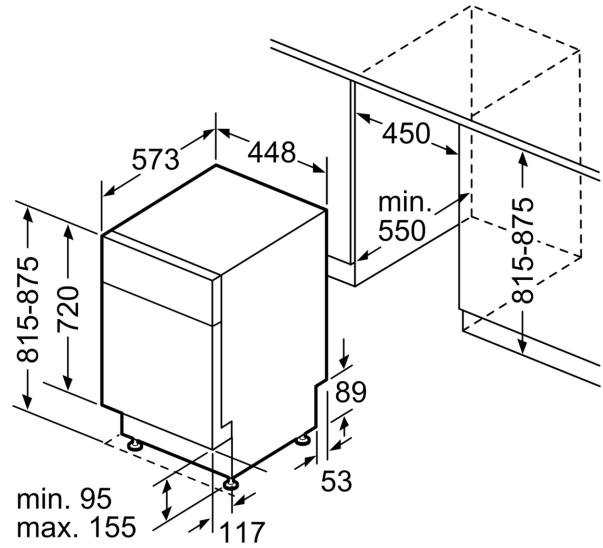

Energieffektivitetsklass (EU 2017/1369):	C
Energiförbrukningen för 100 cykler med ekoprogrammet:	59 kWh
Max. antal platsinställningar:	10
Ekoprogrammets vattenförbrukning i liter per cykel:	9.5 l
Programmets tidslängd:	3:30 h
Luftburet akustiskt bullerutsläpp:	43 dB(A) re 1pW
Luftburet akustiskt bullerutsläpp klass:	B
Inbyggd / fristående:	Inbyggd
Höjd med toppskiva:	0 mm
Mått:	815 x 448 x 573 mm
Nischmått (H x B x D):	815-875 x 450 x 550 mm
Djup med dörren öppen i 90°:	1150 mm
Justerbara fötter:	Ja, alla framifrån
Max höjdjustering:	60 mm
Justerbar sockelplåt:	Höjd och djup
Nettovikt:	38.9 kg
Bruttovikt:	40.7 kg
Anslutningseffekt:	2400 W
Säkringsskydd:	10 A
Spänning:	220-240 V
Frekvens:	50; 60 Hz
Anslutningskabelns längd:	175.0 cm
Elkontakt:	Jordad stickkontakt
Längd, tilloppsslang:	165 cm
Längd, avloppsslang:	205 cm
EAN kod:	4242005209651
Installationstyp:	För underbyggnad

³ Vattenkonsumtion i liter per cykel (program Eco 50 °C)

Serie 6, Underbyggd diskmaskin, 45 cm, Rostfri
SPU6ZMS10S

Mått i mm

⌘ Eluttag
 () mått med förlängningssats

Mått i mm