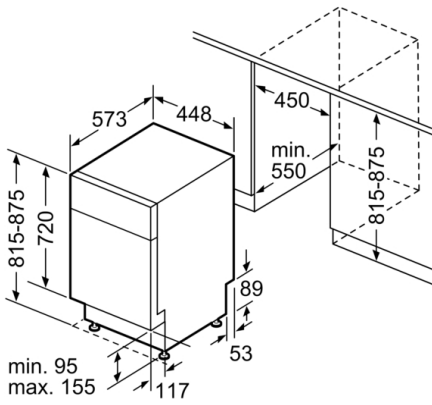

Tekniska data

Energieffektivitetsklass: D
Energiförbrukningen för 100 cykler med ekoprogrammet: 67 kWh
Max. antal platsinställningar: 10
Ekoprogrammets vattenförbrukning i liter per cykel: 9,5 l
Programmets tidslängd: 3:15 h
Luftburet akustiskt bullerutsläpp: 43 dB
Luftburet akustiskt bullerutsläpp klass: B
Konstruktion: Inbyggd
Höjd med toppskiva: 0 mm
Mått: 815 x 448 x 573 mm
Nischmått (H x B x D): 815-875 x 450 x 573 mm
Säkerhetsmärkning: CE, VDE
Djup med dörren öppen i 90°: 1150 mm
Justerbara fötter: Yes - all from front
Max höjjustering: 60 mm
Justerbar sockelplåt: Höjd och djup
Nettovikt: 41,240 kg
Bruttovikt: 43,0 kg
Anslutningseffekt: 2400 W
Säkring: 10 A
Spänning: 220-240 V
Frekvens: 50; 60 Hz
Anslutningskabelns längd: 175 cm
Elkontakt: jordad stickkontakt
Längd, tilloppsslang: 165 cm
Längd, avloppsslang: 205 cm
EAN kod: 4242005067527
Installationstyp: För underbyggnad

Säkerhet

- AquaStop säkerhetssystem, minimerar vattenskador i kök

Installation

- Bakre fot justerbar framifrån

**Serie | 6, Underbyggd diskmaskin, 45 cm, vit
SPU66TW01S**

Mått i mm