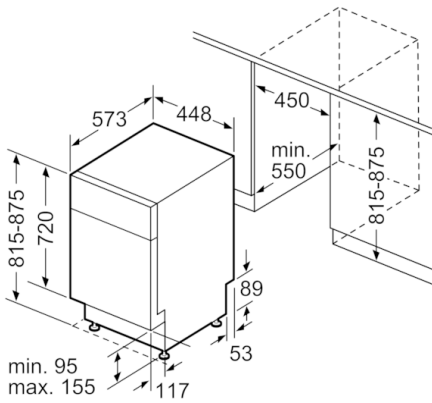

**Serie | 6, Underbyggd diskmaskin, 45 cm,
rostfritt stål
SPU66TS01S**

Mått i mm