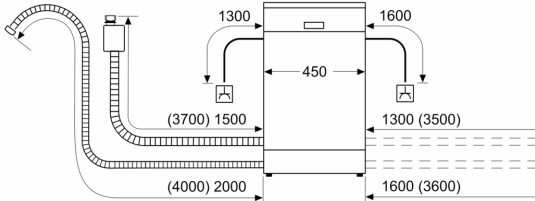

Energieffektivitetsklass (EU 2017/1369):	D
Energiförbrukningen för 100 cykler med ekoprogrammet:	67 kWh
Max. antal platsinställningar:	10
Ekoprogrammets vattenförbrukning i liter per cykel:	9.5 l
Programmets tidslängd:	3:30 h
Luftburet akustiskt bullerutsläpp:	44 dB(A) re 1pW
Luftburet akustiskt bullerutsläpp klass:	B
Inbyggd / fristående:	Inbyggd
Höjd med toppskiva:	0 mm
Mått:	815 x 448 x 573 mm
Nischmått (H x B x D):	815-875 x 450 x 550 mm
Djup med dörren öppen i 90°:	1155 mm
Justerbara fötter:	Ja, alla framifrån
Max höjdjustering:	60 mm
Justerbar sockelplåt:	Höjd och djup
Nettovikt:	32.3 kg
Bruttovikt:	34.1 kg
Anslutningseffekt:	2400 W
Säkringsskydd:	10 A
Spänning:	220-240 V
Frekvens:	50; 60 Hz
Anslutningskabelns längd:	175.0 cm
Elkontakt:	Jordad stickkontakt
Längd, tillopps slang:	165 cm
Längd, avloppsslang:	205 cm
EAN kod:	4242005209620
Installationstyp:	För underbyggnad

Säkerhet

- Elektronisk resttidsvisning, tillopp
- AquaStop säkerhetssystem, minimerar vattenskador i kök
- funktionsspärr för manöverpanelen
- Ångskydd ingår

¹Energiklass på en skala från A till G

² Energikonsumtion i kWh per 100 cykler (program Eco 50 °C)

³ Vattenkonsumtion i liter per cykel (program Eco 50 °C)

**Serie 4, Underbyggd diskmaskin, 45
cm, Vit
SPU4EMW28S**

Mått i mm

⚡ Eluttag
() mått med förlängningssats

Mått i mm