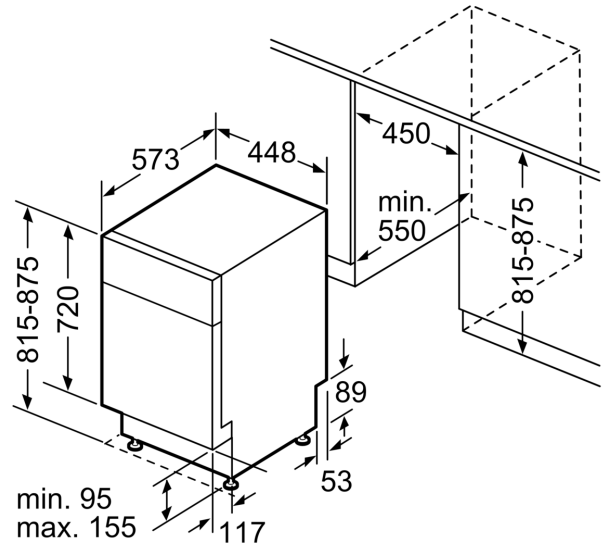

Energieffektivitetsklass (EU 2017/1369):	D
Energiförbrukningen för 100 cykler med ekoprogrammet:	67 kWh
Max. antal platsinställningar:	10
Ekoprogrammets vattenförbrukning i liter per cykel:	9.5 l
Programmets tidslängd:	3:30 h
Luftburet akustiskt bullerutsläpp:	44 dB(A) re 1pW
Luftburet akustiskt bullerutsläpp klass:	B
Inbyggd / fristående:	Inbyggd
Höjd med toppskiva:	0 mm
Mått:	815 x 448 x 573 mm
Nischmått (H x B x D):	815-875 x 450 x 550 mm
Djup med dörren öppen i 90°:	1155 mm
Justerbara fötter:	Ja, alla framifrån
Max höjdjustering:	60 mm
Justerbar sockelplåt:	Höjd och djup
Nettovikt:	32.3 kg
Bruttovikt:	34.1 kg
Anslutningseffekt:	2400 W
Säkringsskydd:	10 A
Spänning:	220-240 V
Frekvens:	50; 60 Hz
Anslutningskabelns längd:	175.0 cm
Elkontakt:	Jordad stickkontakt
Längd, tillopps slang:	165 cm
Längd, avloppsslang:	205 cm
EAN kod:	4242005209620
Installationstyp:	För underbyggnad

³ Vattenkonsumtion i liter per cykel (program Eco 50 °C)

**Serie 4, Underbyggd diskmaskin, 45
cm, Vit
SPU4EMW28S**

Mått i mm

⚡ Eluttag
() mått med förlängningssats

Mått i mm