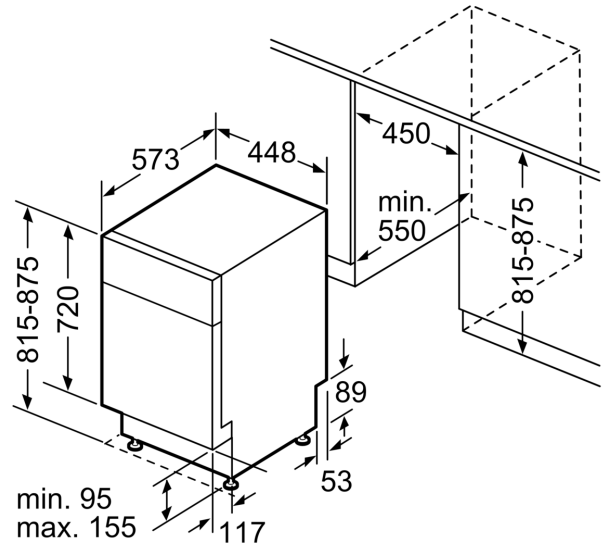

Energieffektivitetsklass (EU 2017/1369):	D
Energiförbrukningen för 100 cykler med ekoprogrammet:	67 kWh
Max. antal platsinställningar:	10
Ekoprogrammets vattenförbrukning i liter per cykel:	9.5 l
Programmets tidslängd:	3:30 h
Luftburet akustiskt bullerutsläpp:	44 dB(A) re 1pW
Luftburet akustiskt bullerutsläpp klass:	B
Inbyggd / fristående:	Inbyggd
Höjd med toppskiva:	0 mm
Mått:	815 x 448 x 573 mm
Nischmått (H x B x D):	815-875 x 450 x 550 mm
Djup med dörren öppen i 90°:	1155 mm
Justerbara fötter:	Ja, alla framifrån
Max höjdjustering:	60 mm
Justerbar sockelplåt:	Höjd och djup
Nettovikt:	30.7 kg
Bruttovikt:	32.5 kg
Anslutningseffekt:	2400 W
Säkringsskydd:	10 A
Spänning:	220-240 V
Frekvens:	50; 60 Hz
Anslutningskabelns längd:	175.0 cm
Elkontakt:	Jordad stickkontakt
Längd, tillopps slang:	165 cm
Längd, avloppsslang:	205 cm
EAN kod:	4242005229468
Installationstyp:	För underbyggnad

³ Vattenkonsumtion i liter per cykel (program Eco 50 °C)

Serie 4, Underbyggd diskmaskin, 45 cm, Borstat stål med anti-fingerprint SPU4EMI28S

Mått i mm

 Eluttag
 () mått med förlängningssats

Mått i mm