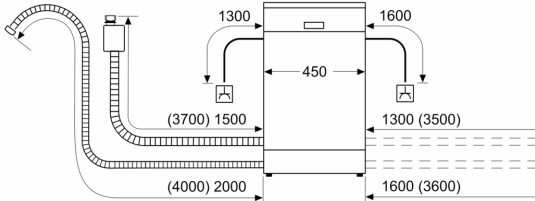

Energieffektivitetsklass (EU 2017/1369):	D
Energiförbrukningen för 100 cykler med ekoprogrammet:	67 kWh
Max. antal platsinställningar:	10
Ekoprogrammets vattenförbrukning i liter per cykel:	9.5 l
Programmets tidslängd:	3:30 h
Luftburet akustiskt bullerutsläpp:	44 dB(A) re 1pW
Luftburet akustiskt bullerutsläpp klass:	B
Inbyggd / fristående:	Inbyggd
Höjd med toppskiva:	0 mm
Mått:	815 x 448 x 573 mm
Nischmått (H x B x D):	815-875 x 450 x 550 mm
Djup med dörren öppen i 90°:	1155 mm
Justerbara fötter:	Ja, alla framifrån
Max höjdjustering:	60 mm
Justerbar sockelplåt:	Höjd och djup
Nettovikt:	30.7 kg
Bruttovikt:	32.5 kg
Anslutningseffekt:	2400 W
Säkringsskydd:	10 A
Spänning:	220-240 V
Frekvens:	50; 60 Hz
Anslutningskabelns längd:	175.0 cm
Elkontakt:	Jordad stickkontakt
Längd, tillopps slang:	165 cm
Längd, avloppsslang:	205 cm
EAN kod:	4242005229468
Installationstyp:	För underbyggnad

Säkerhet

- Elektronisk resttidsvisning, tillopp
- AquaStop säkerhetssystem, minimerar vattenskador i kök
- funktionsspärr för manöverpanelen
- Ångskydd ingår

¹Energiklass på en skala från A till G

² Energikonsumtion i kWh per 100 cykler (program Eco 50 °C)

³ Vattenkonsumtion i liter per cykel (program Eco 50 °C)

Serie 4, Underbyggd diskmaskin, 45 cm, Borstat stål med anti-fingerprint SPU4EMI28S

Mått i mm

 Eluttag
 () mått med förlängningssats

Mått i mm