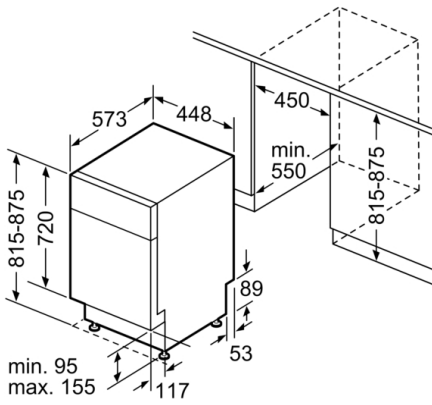

Djup med dörren öppen i 90°: 1150 mm

Justerbara fötter: Yes - all from front

Max höjdjustering: 60 mm

Justerbar sockelplåt: Höjd och djup

Nettovikt: 34,722 kg

Bruttovikt: 36,5 kg

Anslutningseffekt: 2400 W

Säkring: 10 A

Mått i mm