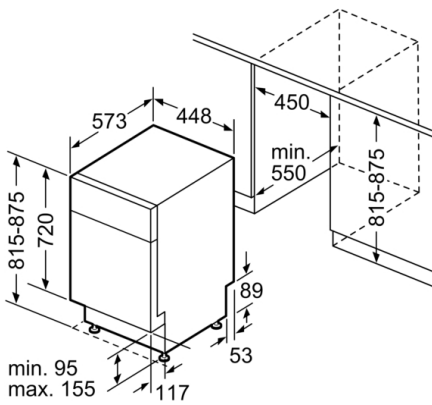

Djup med dörren öppen i 90°: 1150 mm

Justerbara fötter: Yes - all from front

Max höjjustering: 60 mm

Justerbar sockelplåt: Höjd och djup

Nettovikt: 35,207 kg

Bruttovikt: 37,0 kg

Anslutningseffekt: 2400 W

Säkring: 10 A

### Installation

- Bakre fot justerbar framifrån

**Serie | 4, Underbyggd diskmaskin, 45 cm,  
rostfritt/silver  
SPU45II00S**

Mått i mm