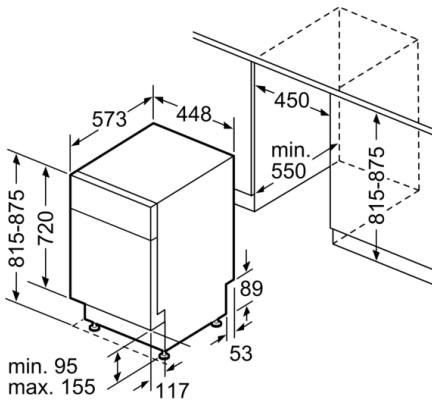

**Serie | 2, Underbyggd diskmaskin, 45 cm, vit
SPU40E62SK**

Mått i mm