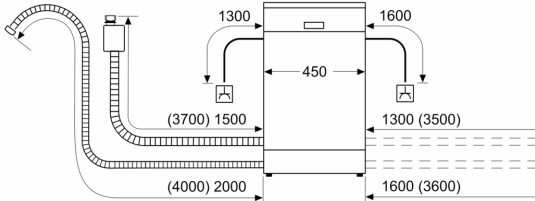

Tekniska data

Energieffektivitetsklass (EU 2017/1369): F
Energiförbrukningen för 100 cykler med ekoprogrammet: 78 kWh
Max. antal platsinställningar: 9
Ekoprogrammets vattenförbrukning i liter per cykel: 9.5 l
Programmets tidslängd: 3:35 h
Luftburet akustiskt bullerutsläpp: 50 dB(A) re 1 pW
Luftburet akustiskt bullerutsläpp klass: C
Inbyggd / fristående: Inbyggd
Höjd med toppskiva: 0 mm
Mått: 815 x 448 x 573 mm
Nischmått (H x B x D): 815-875 x 450 x 550 mm
Djup med dörren öppen i 90°: 1155 mm
Justerbara fötter: Ja, alla framifrån
Max höjddjustering: 60 mm
Justerbar sockelplåt: Höjd och djup
Nettovikt: 41.7 kg
Bruttovikt: 43.5 kg
Anslutningseffekt: 2400 W
Säkringsskydd: 10 A
Spänning: 220-240 V
Frekvens: 50; 60 Hz
Anslutningskabelns längd: 175.0 cm
Elkontakt: Jordad stickkontakt
Längd, tilloppsslang: 165 cm
Längd, avloppsslang: 205 cm
EAN kod: 4242005229420
Installationstyp: För underbyggnad

Säkerhet

- Ångskydd ingår

¹Energiklass på en skala från A till G

² Energikonsumtion i kWh per 100 cykler (program Eco 50 °C)

³ Vattenkonsumtion i liter per cykel (program Eco 50 °C)

**Serie 2, Underbyggd diskmaskin, 45
cm, Vit
SPU2IKW02S**

Mått i mm

⚡ Eluttag
() mått med förlängningssats

Mått i mm