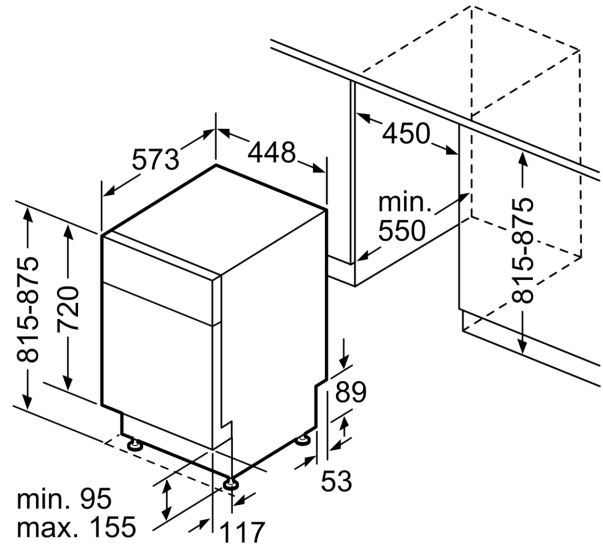

Tekniska data

Energieffektivitetsklass (EU 2017/1369): F
Energiförbrukningen för 100 cykler med ekoprogrammet: 78 kWh
Max. antal platsinställningar: 9
Ekoprogrammets vattenförbrukning i liter per cykel: 9.5 l
Programmets tidslängd: 3:35 h
Luftburet akustiskt bullerutsläpp: 50 dB(A) re 1 pW
Luftburet akustiskt bullerutsläpp klass: C
Inbyggd / fristående: Inbyggd
Höjd med toppskiva: 0 mm
Mått: 815 x 448 x 573 mm
Nischmått (H x B x D): 815-875 x 450 x 550 mm
Djup med dörren öppen i 90°: 1155 mm
Justerbara fötter: Ja, alla framifrån
Max höjddjustering: 60 mm
Justerbar sockelplåt: Höjd och djup
Nettovikt: 41.7 kg
Bruttovikt: 43.5 kg
Anslutningseffekt: 2400 W
Säkringsskydd: 10 A
Spänning: 220-240 V
Frekvens: 50; 60 Hz
Anslutningskabelns längd: 175.0 cm
Elkontakt: Jordad stickkontakt
Längd, tilloppsslang: 165 cm
Längd, avloppsslang: 205 cm
EAN kod: 4242005229420
Installationstyp: För underbyggnad

Mått i mm

⚡ Eluttag
() mått med förlängningssats

Mått i mm