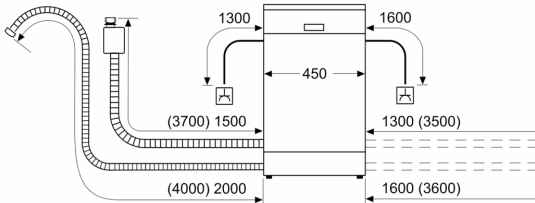

**Serie 2, Underbyggd diskmaskin, 45
cm, Vit
SPU2HKW57S**

Mått i mm

⌘ Eluttag
( ) mått med förlängningssats