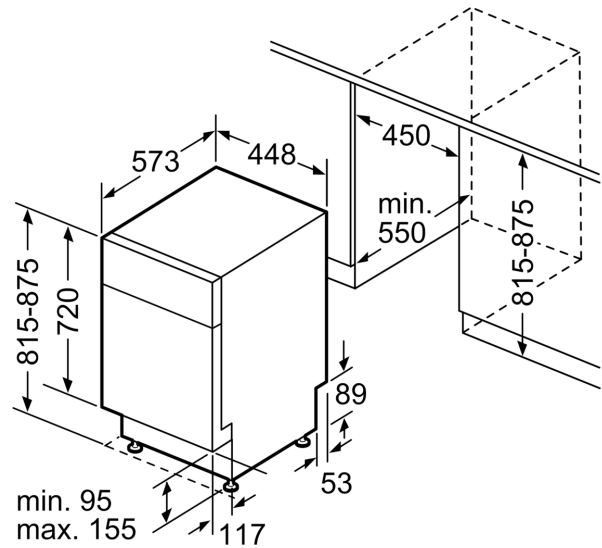

**Serie 2, Underbyggd diskmaskin, 45
cm, Vit
SPU2HKW57S**

Mått i mm

⌘ Eluttag
( ) mått med förlängningssats

Mått i mm