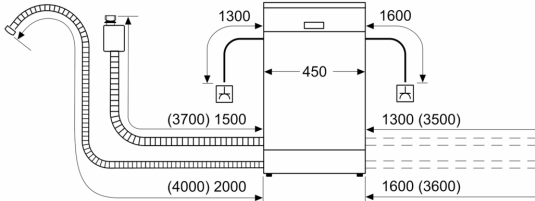

**Serie 2, Underbyggd diskmaskin, 45 cm, Rostfritt/silver
SPU2HKI57S**

Mått i mm

⌘ Eluttag
( ) mått med förlängningssats