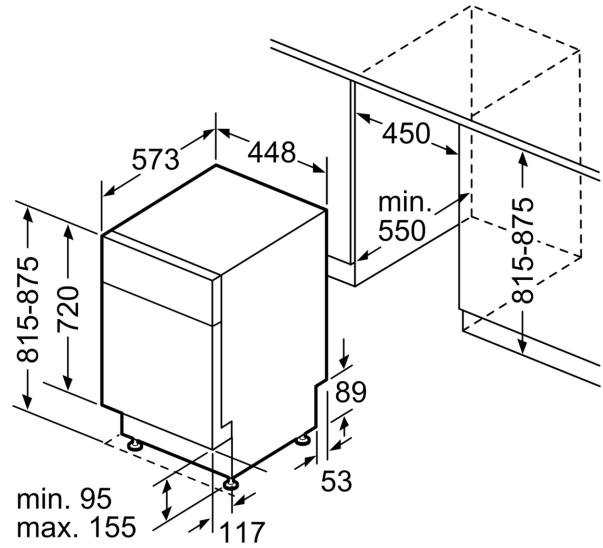

**Serie 2, Underbyggd diskmaskin, 45 cm, Rostfritt/silver
SPU2HKI57S**

Mått i mm

⌘ Eluttag
( ) mått med förlängningssats

Mått i mm