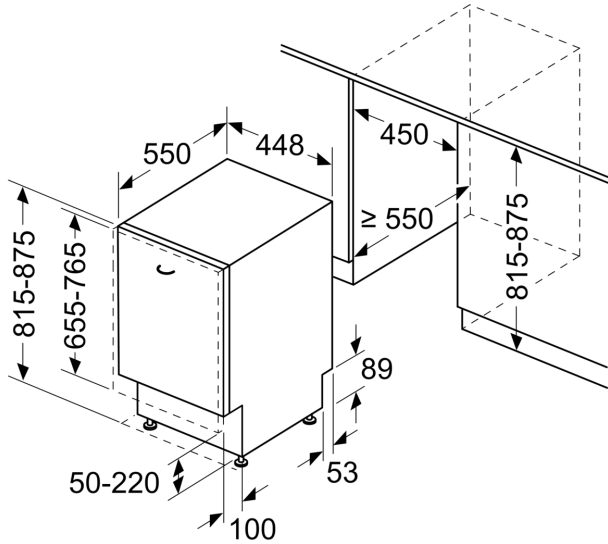

<sup>3</sup> Vattenkonsumtion i liter per cykel (program Eco 50 °C)

**Serie 4, Integrerad diskmaskin, 45 cm, Variohinge - för justerbar lucka  
SPH4HMX31E**

Mått i mm

Mått i mm

⊕ Eluttag  
 ( ) mått med förlängningssats