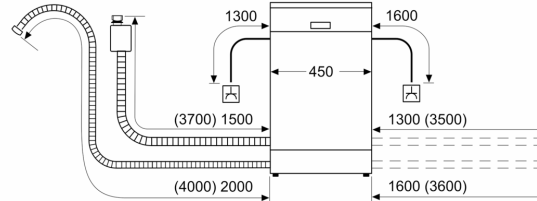

<sup>3</sup> Vattenkonsumtion i liter per cykel (program Eco 50 °C)

**Serie 4, Integrerad diskmaskin, 45 cm, Variohinge - för justerbar lucka  
SPH4HMX31E**

Mått i mm

Mått i mm

⊕ Eluttag  
 ( ) mått med förlängningssats