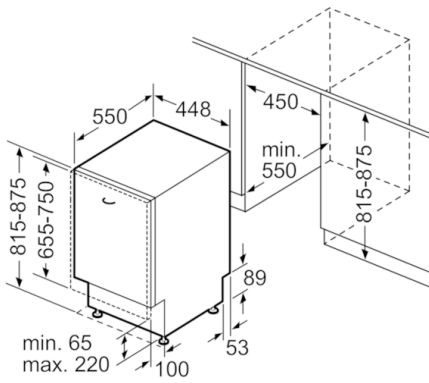

**Serie | 6, Helintegrerad diskmaskin, 45 cm
SPE66TX02E**

Mått i mm