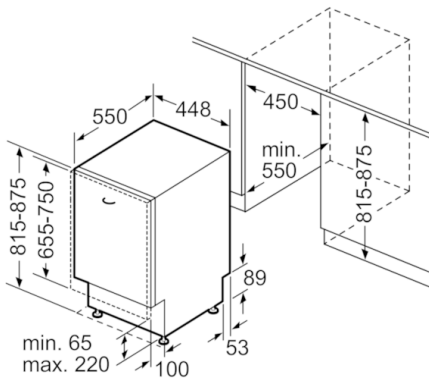

Tekniska data

Vattenförbrukning (l) :	8,5
Konstruktion :	Inbyggd
Höjd med toppskiva (mm) :	0
Nischmått i mm (H x B x D) :	815-875 x 450 x 550
Djup med dörren öppen i 90° (mm) :	1150
Justerbara fötter :	Ja, enbart i fram
Max höjdjustering (mm) :	60
Justerbar sockelplåt :	Höjd och djup
Nettovikt (kg) :	30,167
Bruttovikt (kg) :	32,0
Anslutningseffekt (W) :	2400
Säkring (A) :	10
Spänning (V) :	220-240
Frekvens (Hz) :	50; 60
Anslutningskabelns längd (cm) :	175
Elkontakt :	jordad stickkontakt
Längd, tilloppsslang (cm) :	165
Längd, avloppsslang (cm) :	205
EAN kod :	4242005070725
Standardkuvert :	9
Energieffektivitetsklass - (2010/30/EC) :	A+
Årlig energiförbrukning (kWh/annum) - NY (2010/30/EC) :	220,00
Energiförbrukning (kWh) :	0,78
Effektförbrukning i viloläge (W) - NY (2010/30/EC) :	0,10
Effektförbrukning i frånläge (W) - NY (2010/30/EC) :	0,10
Årlig vattenförbrukning (l/annum) - NY (2010/30/EC) :	2380
Torkeffekt :	A
Standardprogram :	Eco
Referensprogrammets totala programtid (min) :	195
Buller (dB re 1 pW) :	48
Installationstyp :	Fullt integrerad

Serie | 6, Helintegrerad diskmaskin, 45 cm
SPE45IX01E

Mått i mm