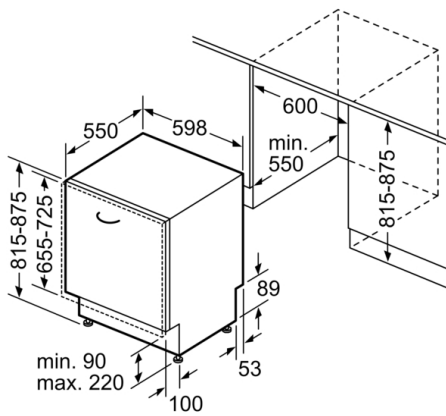

Säkerhetsmärkning: CE, VDE

Djup med dörren öppen i 90°: 1150 mm

Justerbara fötter: Yes - all from front

Max höjjustering: 60 mm

Justerbar sockelplåt: Höjd och djup

Nettovikt: 45,7 kg

Bruttovikt: 48,0 kg

Anslutningseffekt: 2400 W

Säkerhet

- AquaStop säkerhetssystem, minimerar vattenskador i kök
- Barnsäkerhet: Luckspärr

Installation

- Bakre fot justerbar framifrån

**Serie | 8, Helintegrerad diskmaskin, 60 cm
SMV88UX36E**

Mått i mm