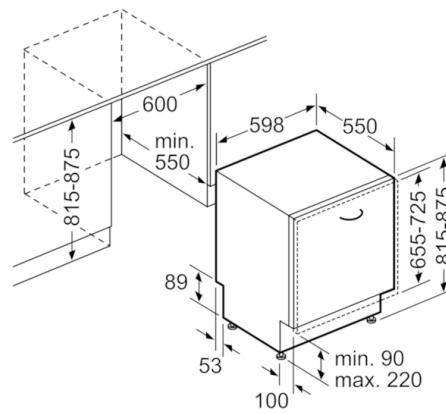

Tekniska data

Vattenförbrukning (l) :	9,5
Konstruktion :	Inbyggd
Höjd med toppskiva (mm) :	0
Nischmått i mm (H x B x D) :	815-875 x 600 x 550
Djup med dörren öppen i 90° (mm) :	1150
Justerbara fötter :	Ja, enbart i fram
Max höjdjustering (mm) :	60
Justerbar sockelplåt :	Höjd och djup
Nettovikt (kg) :	45,330
Bruttovikt (kg) :	48,0
Anslutningseffekt (W) :	2400
Säkring (A) :	10
Spänning (V) :	220-240
Frekvens (Hz) :	50; 60
Anslutningskabelns längd (cm) :	175
Elkontakt :	jordad stickkontakt
Längd, tilloppsslang (cm) :	140
Längd, avloppsslang (cm) :	190
EAN kod :	4242005052851
Standardkuvert :	13
Energieffektivitetsklass - (2010/30/EC) :	A+++
Årlig energiförbrukning (kWh/annum) - NY (2010/30/EC) :	234,00
Energiförbrukning (kWh) :	0,82
Effektförbrukning i viloläge (W) - NY (2010/30/EC) :	0,50
Effektförbrukning i frånläge (W) - NY (2010/30/EC) :	0,50
Årlig vattenförbrukning (l/annum) - NY (2010/30/EC) :	2660
Torkeffekt :	A
Standardprogram :	Eco
Referensprogrammets totala programtid (min) :	195
Buller (dB re 1 pW) :	42
Installationstyp :	Fullt integrerad

Säkerhet

- AquaStop säkerhetssystem, minimerar vattenskador i kök
- Barnsäkerhet: Luckspärr

**Serie | 8, Helintegrerad diskmaskin, 60 cm
SMV88PX01E**

Mått i mm

Mått i mm