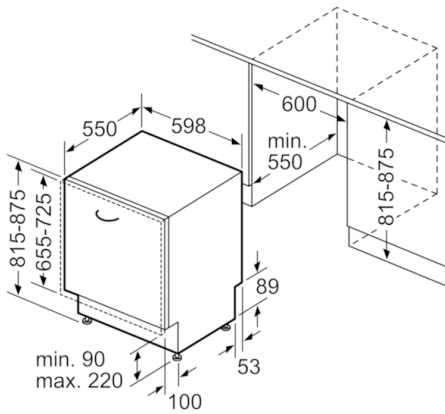

**Serie | 8, Helintegrerad diskmaskin, 60 cm
SMV88PX01E**

Mått i mm