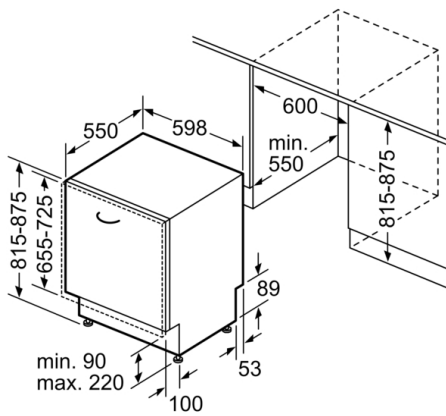

**Tekniska data**

Energieffektivitetsklass: D  
Energiförbrukningen för 100 cykler med ekoprogrammet: 84 kWh  
Max. antal platsinställningar: 13  
Ekoprogrammets vattenförbrukning i liter per cykel: 9,5 l  
Programmets tidslängd: 3:15 h  
Luftburet akustiskt bullerutsläpp: 42 dB(A) re 1 pW  
Luftburet akustiskt bullerutsläpp klass: B  
Konstruktion: Inbyggd  
Höjd med toppskiva: 0 mm  
Mått: 815 x 598 x 550 mm  
Nischmått (H x B x D): 815-875 x 600 x 550 mm  
Säkerhetsmärkning: CE, VDE  
Djup med dörren öppen i 90°: 1150 mm  
Justerbara fötter: Yes - all from front  
Max höjdjustering: 60 mm  
Justerbar sockelplåt: Höjd och djup  
Nettovikt: 45,2 kg  
Bruttovikt: 47,5 kg  
Anslutningseffekt: 2400 W  
Säkring: 10 A  
Spänning: 220-240 V  
Frekvens: 50; 60 Hz  
Anslutningskabelns längd: 175 cm  
Elkontakt: jordad stickkontakt  
Längd, tillloppsslang: 165 cm  
Längd, avloppsslang: 190 cm  
EAN kod: 4242005052189  
Installationstyp: Helintegrerad

### Installation

- Bakre fot justerbar framifrån

**Serie | 8, Helintegrerad diskmaskin, 60 cm  
SMV88PX00E**

Mått i mm