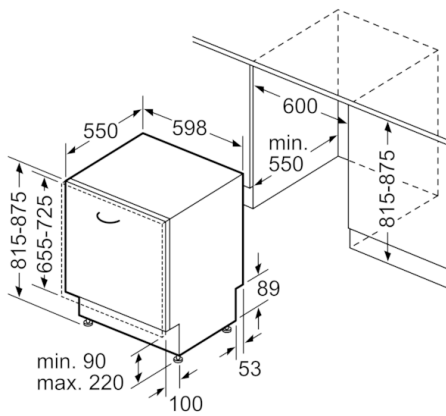

Tekniska data

Energieffektivitetsklass:	D
Energiförbrukningen för 100 cykler med ekoprogrammet:	84
Max. antal platsinställningar:	13
Ekoprogrammets vattenförbrukning i liter per cykel:	9,5
Programmets tidslängd:	3:15
Luftburet akustiskt bullerutsläpp:	42
Luftburet akustiskt bullerutsläpp klass:	B
Konstruktion:	Inbyggd
Höjd med toppskiva (mm):	0
Mått (mm):	815 x 598 x 550
Nischmått i mm (H x B x D):	815-875 x 600 x 550
Säkerhetsmärkning:	CE, VDE
Djup med dörren öppen i 90° (mm):	1150
Justerbara fötter:	Yes - all from front
Max höjdjustering (mm):	60
Justerbar sockelplåt:	Höjd och djup
Nettovikt (kg):	45,830
Bruttovikt (kg):	48,0
Anslutningseffekt (W):	2400
Säkring (A):	10
Spänning (V):	220-240
Frekvens (Hz):	50; 60
Anslutningskabelns längd (cm):	175
Elkontakt:	jordad stickkontakt
Längd, tilloppsslang (cm):	165
Längd, avloppsslang (cm):	190
EAN kod:	4242005053674
Installationstyp:	Helintegrerad

Säkerhet

- AquaStop säkerhetssystem, minimerar vattenskador i kök
- Barnsäkerhet: Luckspärr

Installation

- Bakre fot justerbar framifrån

**Serie | 8, Helintegrerad diskmaskin, 60 cm
SMV87PX00E**

Mått i mm