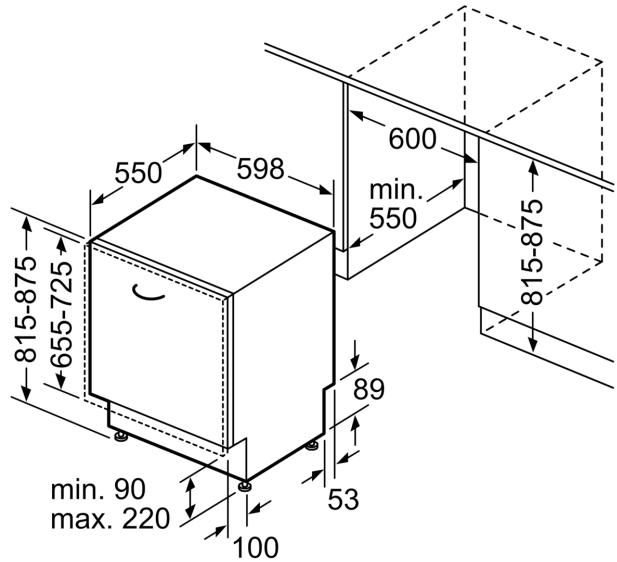

Energieffektivitetsklass (EU 2017/1369):	C
Energiförbrukningen för 100 cykler med ekoprogrammet:	74 kWh
Max. antal platsinställningar:	13
Ekoprogrammets vattenförbrukning i liter per cykel:	9.5 l
Programmets tidslängd:	3:55 h
Luftburet akustiskt bullerutsläpp:	44 dB(A) re 1 pW
Luftburet akustiskt bullerutsläpp klass:	B
Inbyggd / fristående:	Inbyggd
Höjd med toppskiva:	0 mm
Mått:	815 x 598 x 550 mm
Nischmått (H x B x D):	815-875 x 600 x 550 mm
Djup med dörren öppen i 90°:	1150 mm
Justerbara fötter:	Ja, alla framifrån
Max höjdjustering:	60 mm
Justerbar sockelplåt:	Höjd och djup
Nettovikt:	45.2 kg
Bruttovikt:	47.0 kg
Anslutningseffekt:	2400 W
Säkringsskydd:	10 A
Spänning:	220-240 V
Frekvens:	50; 60 Hz
Anslutningskabelns längd:	175.0 cm
Elkontakt:	Jordad stickkontakt
Längd, tilloppsslang:	165 cm
Längd, avloppsslang:	190 cm
EAN kod:	4242005178889
Installationstyp:	Helintegrerad

Mått i mm

⚡ Eluttag
() mått med förlängningssats

Mått i mm