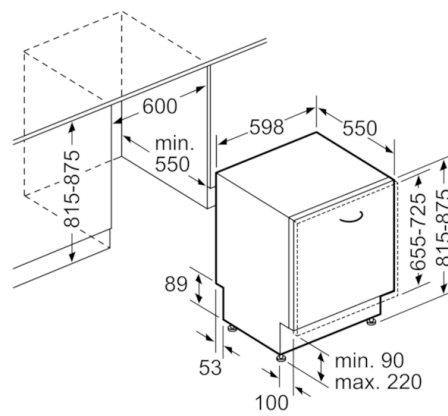

Tekniska data

Vattenförbrukning (l) :	9,5
Konstruktion :	Inbyggd
Höjd med toppskiva (mm) :	0
Nischmått i mm (H x B x D) :	815-875 x 600 x 550
Djup med dörren öppen i 90° (mm) :	1155
Justerbara fötter :	Ja, enbart i fram
Max höjdjustering (mm) :	60
Justerbar sockelplåt :	Höjd och djup
Nettovikt (kg) :	45,907
Bruttovikt (kg) :	48,0
Anslutningseffekt (W) :	2400
Säkring (A) :	10
Spänning (V) :	220-240
Frekvens (Hz) :	50; 60
Anslutningskabelns längd (cm) :	175
Elkontakt :	jordad stickkontakt
Längd, tilloppsslang (cm) :	165
Längd, avloppsslang (cm) :	190
EAN kod :	4242002775814
Standardkuvert :	14
Energieffektivitetsklass - (2010/30/EC) :	A+++
Årlig energiförbrukning (kWh/annum) - NY (2010/30/EC) :	214,00
Energiförbrukning (kWh) :	0,74
Effektförbrukning i viloläge (W) - NY (2010/30/EC) :	0,10
Effektförbrukning i frånläge (W) - NY (2010/30/EC) :	0,10
Årlig vattenförbrukning (l/annum) - NY (2010/30/EC) :	2660
Torkeffekt :	A
Standardprogram :	Eco
Referensprogrammets totala programtid (min) :	195
Buller (dB re 1 pW) :	44
Installationstyp :	Fullt integrerad

Säkerhet

- AquaStop säkerhetssystem, minimerar vattenskador i kök
- Barnsäkerhet: luckspärr

Installation

- Bakre fot justerbar framifrån

Serie | 6, Helintegrerad diskmaskin, 60 cm SMV68M90EU

Mått i mm

Mått i mm