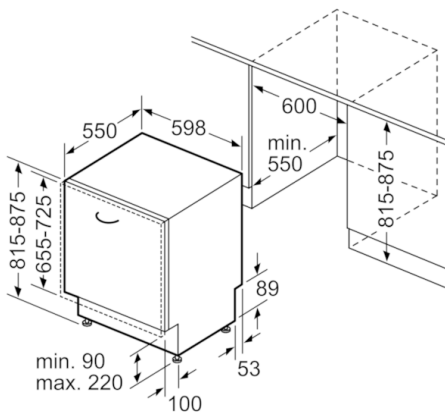

Tekniska data

Vattenförbrukning (l) :	9,5
Konstruktion :	Inbyggd
Höjd med toppskiva (mm) :	0
Nischmått i mm (H x B x D) :	815-875 x 600 x 550
Djup med dörren öppen i 90° (mm) :	1155
Justerbara fötter :	Ja, enbart i fram
Max höjdjustering (mm) :	60
Justerbar sockelplåt :	Höjd och djup
Nettovikt (kg) :	45,907
Bruttovikt (kg) :	48,0
Anslutningseffekt (W) :	2400
Säkring (A) :	10
Spänning (V) :	220-240
Frekvens (Hz) :	50; 60
Anslutningskabelns längd (cm) :	175
Elkontakt :	jordad stickkontakt
Längd, tilloppsslang (cm) :	165
Längd, avloppsslang (cm) :	190
EAN kod :	4242002775814
Standardkuvert :	14
Energieffektivitetsklass - (2010/30/EC) :	A+++
Årlig energiförbrukning (kWh/annum) - NY (2010/30/EC) :	214,00
Energiförbrukning (kWh) :	0,74
Effektförbrukning i viloläge (W) - NY (2010/30/EC) :	0,10
Effektförbrukning i frånläge (W) - NY (2010/30/EC) :	0,10
Årlig vattenförbrukning (l/annum) - NY (2010/30/EC) :	2660
Torkeffekt :	A
Standardprogram :	Eco
Referensprogrammets totala programtid (min) :	195
Buller (dB re 1 pW) :	44
Installationstyp :	Fullt integrerad

Säkerhet

- AquaStop säkerhetssystem, minimerar vattenskador i kök
- Barnsäkerhet: luckspärr

Installation

- Bakre fot justerbar framifrån

Serie | 6, Helintegrerad diskmaskin, 60 cm SMV68M90EU

Mått i mm

Mått i mm