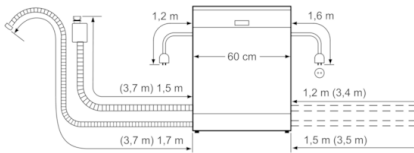

Tekniska data

Vattenförbrukning (l) :	9,5
Konstruktion :	Inbyggd
Höjd med toppskiva (mm) :	0
Nischmått i mm (H x B x D) :	815-875 x 600 x 550
Djup med dörren öppen i 90° (mm) :	1155
Justerbara fötter :	Ja, enbart i fram
Max höjdjustering (mm) :	60
Justerbar sockelplåt :	Höjd och djup
Nettovikt (kg) :	45,907
Bruttovikt (kg) :	48,0
Anslutningseffekt (W) :	2400
Säkring (A) :	10
Spänning (V) :	220-240
Frekvens (Hz) :	50; 60
Anslutningskabelns längd (cm) :	175
Elkontakt :	jordad stickkontakt
Längd, tilloppsslang (cm) :	165
Längd, avloppsslang (cm) :	190
EAN kod :	4242002775814
Standardkuvert :	14
Energieffektivitetsklass - (2010/30/EC) :	A+++
Årlig energiförbrukning (kWh/annum) - NY (2010/30/EC) :	214,00
Energiförbrukning (kWh) :	0,74
Effektförbrukning i viloläge (W) - NY (2010/30/EC) :	0,10
Effektförbrukning i frånläge (W) - NY (2010/30/EC) :	0,10
Årlig vattenförbrukning (l/annum) - NY (2010/30/EC) :	2660
Torkeffekt :	A
Standardprogram :	Eco
Referensprogrammets totala programtid (min) :	195
Buller (dB re 1 pW) :	44
Installationstyp :	Fullt integrerad

Säkerhet

- AquaStop säkerhetssystem, minimerar vattenskador i kök
- Barnsäkerhet: luckspärr

Installation

- Bakre fot justerbar framifrån

Serie | 6, Helintegrerad diskmaskin, 60 cm SMV68M90EU

Mått i mm

Mått i mm