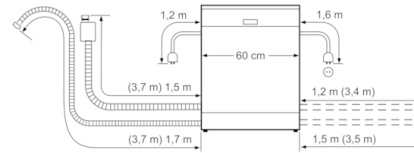

Tekniska data

Vattenförbrukning (l) :	10,0
Konstruktion :	Inbyggd
Höjd med toppskiva (mm) :	0
Nischmått i mm (H x B x D) :	815-875 x 600 x 550
Djup med dörren öppen i 90° (mm) :	1155
Justerbara fötter :	Ja, enbart i fram
Max höjdjustering (mm) :	60
Justerbar sockelplåt :	Höjd och djup
Nettovikt (kg) :	41,907
Bruttovikt (kg) :	44,0
Anslutningseffekt (W) :	2400
Säkring (A) :	10
Spänning (V) :	220-240
Frekvens (Hz) :	50; 60
Anslutningskabelns längd (cm) :	175
Elkontakt :	jordad stickkontakt
Längd, tillloppsslang (cm) :	165
Längd, avloppsslang (cm) :	190
EAN kod :	4242002678658
Standardkuvert :	14
Energieffektivitetsklass - (2010/30/EC) :	A++
Årlig energiförbrukning (kWh/annum) - NY (2010/30/EC) :	266,00
Energiförbrukning (kWh) :	0,93
Effektförbrukning i viloläge (W) - NY (2010/30/EC) :	0,10
Effektförbrukning i frånläge (W) - NY (2010/30/EC) :	0,10
Årlig vattenförbrukning (l/annum) - NY (2010/30/EC) :	2800
Torkeffekt :	A
Standardprogram :	Eco
Referensprogrammets totala programtid (min) :	210
Buller (dB re 1 pW) :	44
Installationstyp :	Fullt integrerad

Installation

- Bakre fot justerbar framifrån

**Serie | 6, Helintegrerad diskmaskin, 60 cm
SMV68M30SK**

Mått i mm

() Werte mit Verlängerungssatz