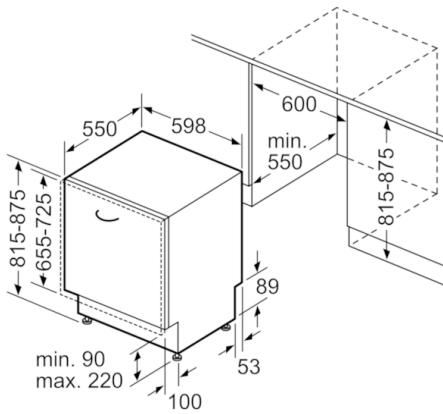

Tekniska data

Vattenförbrukning (l) :	10,0
Konstruktion :	Inbyggd
Höjd med toppskiva (mm) :	0
Nischmått i mm (H x B x D) :	815-875 x 600 x 550
Djup med dörren öppen i 90° (mm) :	1155
Justerbara fötter :	Ja, enbart i fram
Max höjdjustering (mm) :	60
Justerbar sockelplåt :	Höjd och djup
Nettovikt (kg) :	41,907
Bruttovikt (kg) :	44,0
Anslutningseffekt (W) :	2400
Säkring (A) :	10
Spänning (V) :	220-240
Frekvens (Hz) :	50; 60
Anslutningskabelns längd (cm) :	175
Elkontakt :	jordad stickkontakt
Längd, tillloppsslang (cm) :	165
Längd, avloppsslang (cm) :	190
EAN kod :	4242002678658
Standardkuvert :	14
Energieffektivitetsklass - (2010/30/EC) :	A++
Årlig energiförbrukning (kWh/annum) - NY (2010/30/EC) :	266,00
Energiförbrukning (kWh) :	0,93
Effektförbrukning i viloläge (W) - NY (2010/30/EC) :	0,10
Effektförbrukning i frånläge (W) - NY (2010/30/EC) :	0,10
Årlig vattenförbrukning (l/annum) - NY (2010/30/EC) :	2800
Torkeffekt :	A
Standardprogram :	Eco
Referensprogrammets totala programtid (min) :	210
Buller (dB re 1 pW) :	44
Installationstyp :	Fullt integrerad

Installation

- Bakre fot justerbar framifrån

**Serie | 6, Helintegrerad diskmaskin, 60 cm
SMV68M30SK**

Mått i mm

() Werte mit Verlängerungssatz