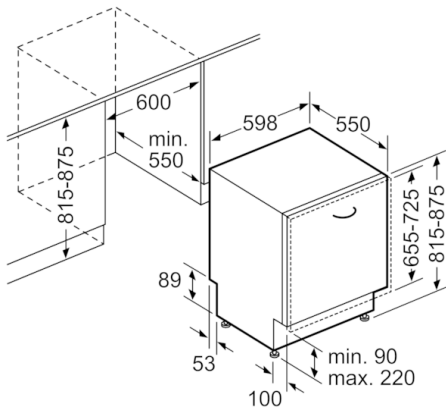

**Serie | 6, Helintegrerad diskmaskin, 60 cm
SMV68IX06E**

Mått i mm