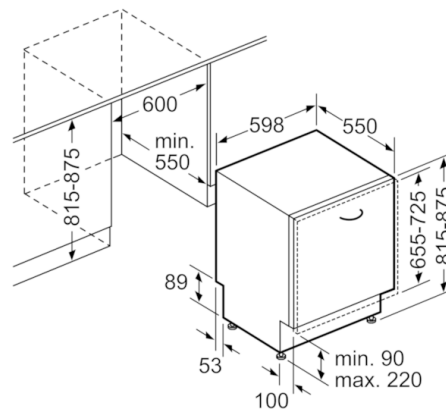

Tekniska data

Vattenförbrukning (l) :	9,5
Konstruktion :	Inbyggd
Höjd med toppskiva (mm) :	0
Nischmått i mm (H x B x D) :	815-875 x 600 x 550
Djup med dörren öppen i 90° (mm) :	1150
Justerbara fötter :	Ja, enbart i fram
Max höjdjustering (mm) :	60
Justerbar sockelplåt :	Höjd och djup
Nettovikt (kg) :	38,330
Bruttovikt (kg) :	41,0
Anslutningseffekt (W) :	2400
Säkring (A) :	10
Spänning (V) :	220-240
Frekvens (Hz) :	50; 60
Anslutningskabelns längd (cm) :	175
Elkontakt :	jordad stickkontakt
Längd, tilloppsslang (cm) :	165
Längd, avloppsslang (cm) :	190
EAN kod :	4242002962702
Standardkuvert :	13
Energieffektivitetsklass - (2010/30/EC) :	A+++
Årlig energiförbrukning (kWh/annum) - NY (2010/30/EC) :	234,00
Energiförbrukning (kWh) :	0,82
Effektförbrukning i viloläge (W) - NY (2010/30/EC) :	0,50
Effektförbrukning i frånläge (W) - NY (2010/30/EC) :	0,50
Årlig vattenförbrukning (l/annum) - NY (2010/30/EC) :	2660
Torkeffekt :	A
Standardprogram :	Eco
Referensprogrammets totala programtid (min) :	235
Buller (dB re 1 pW) :	44
Installationstyp :	Fullt integrerad

Säkerhet

- AquaStop säkerhetssystem, minimerar vattenskador i kök

Installation

- Bakre fot justerbar framifrån

**Serie | 6, Helintegrerad diskmaskin, 60 cm,
rostfritt stål
SMV68IX01E**

Mått i mm

Mått i mm

() Werte mit Verlängerungssatz