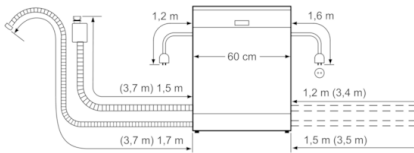

Tekniska data

Vattenförbrukning (l) :	9,5
Konstruktion :	Inbyggd
Höjd med toppskiva (mm) :	0
Nischmått i mm (H x B x D) :	815-875 x 600 x 550
Djup med dörren öppen i 90° (mm) :	1150
Justerbara fötter :	Ja, enbart i fram
Max höjdjustering (mm) :	60
Justerbar sockelplåt :	Höjd och djup
Nettovikt (kg) :	38,330
Bruttovikt (kg) :	41,0
Anslutningseffekt (W) :	2400
Säkring (A) :	10
Spänning (V) :	220-240
Frekvens (Hz) :	50; 60
Anslutningskabelns längd (cm) :	175
Elkontakt :	jordad stickkontakt
Längd, tilloppsslang (cm) :	165
Längd, avloppsslang (cm) :	190
EAN kod :	4242002962702
Standardkuvert :	13
Energieffektivitetsklass - (2010/30/EC) :	A+++
Årlig energiförbrukning (kWh/annum) - NY (2010/30/EC) :	234,00
Energiförbrukning (kWh) :	0,82
Effektförbrukning i viloläge (W) - NY (2010/30/EC) :	0,50
Effektförbrukning i frånläge (W) - NY (2010/30/EC) :	0,50
Årlig vattenförbrukning (l/annum) - NY (2010/30/EC) :	2660
Torkeffekt :	A
Standardprogram :	Eco
Referensprogrammets totala programtid (min) :	235
Buller (dB re 1 pW) :	44
Installationstyp :	Fullt integrerad

Säkerhet

- AquaStop säkerhetssystem, minimerar vattenskador i kök

Installation

- Bakre fot justerbar framifrån

**Serie | 6, Helintegrerad diskmaskin, 60 cm,
rostfritt stål
SMV68IX01E**

Mått i mm

Mått i mm

() Werte mit Verlängerungssatz