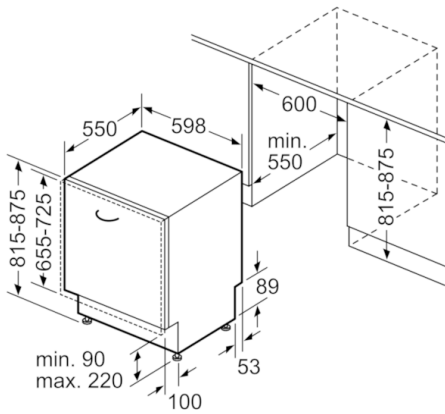

Tekniska data

Vattenförbrukning (l) :	9,5
Konstruktion :	Inbyggd
Höjd med toppskiva (mm) :	0
Nischmått i mm (H x B x D) :	815-875 x 600 x 550
Djup med dörren öppen i 90° (mm) :	1150
Justerbara fötter :	Ja, enbart i fram
Max höjdjustering (mm) :	60
Justerbar sockelplåt :	Höjd och djup
Nettovikt (kg) :	38,330
Bruttovikt (kg) :	41,0
Anslutningseffekt (W) :	2400
Säkring (A) :	10
Spänning (V) :	220-240
Frekvens (Hz) :	50; 60
Anslutningskabelns längd (cm) :	175
Elkontakt :	jordad stickkontakt
Längd, tilloppsslang (cm) :	165
Längd, avloppsslang (cm) :	190
EAN kod :	4242002962702
Standardkuvert :	13
Energieffektivitetsklass - (2010/30/EC) :	A+++
Årlig energiförbrukning (kWh/annum) - NY (2010/30/EC) :	234,00
Energiförbrukning (kWh) :	0,82
Effektförbrukning i viloläge (W) - NY (2010/30/EC) :	0,50
Effektförbrukning i frånläge (W) - NY (2010/30/EC) :	0,50
Årlig vattenförbrukning (l/annum) - NY (2010/30/EC) :	2660
Torkeffekt :	A
Standardprogram :	Eco
Referensprogrammets totala programtid (min) :	235
Buller (dB re 1 pW) :	44
Installationstyp :	Fullt integrerad

Säkerhet

- AquaStop säkerhetssystem, minimerar vattenskador i kök

Installation

- Bakre fot justerbar framifrån

**Serie | 6, Helintegrerad diskmaskin, 60 cm,
rostfritt stål
SMV68IX01E**

Mått i mm

Mått i mm

() Werte mit Verlängerungssatz