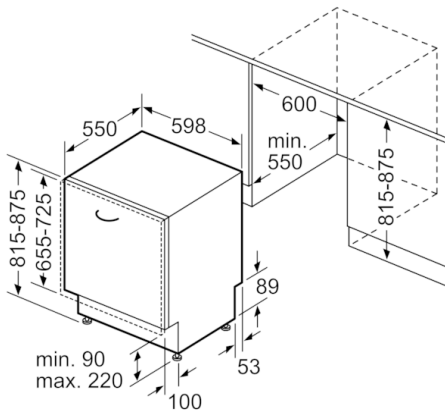

**Tekniska data**

Energieffektivitetsklass:	D
Energiförbrukningen för 100 cykler med ekoprogrammet:	85
Max. antal platsinställningar:	14
Ekoprogrammets vattenförbrukning i liter per cykel:	9,5
Programmets tidslängd:	3:15
Luftburet akustiskt bullerutsläpp:	44
Luftburet akustiskt bullerutsläpp klass:	B
Konstruktion:	Inbyggd
Höjd med toppskiva (mm):	0
Mått (mm):	815 x 598 x 550
Nischmått i mm (H x B x D):	815-875 x 600 x 550
Säkerhetsmärkning:	CE, VDE
Djup med dörren öppen i 90° (mm):	1150
Justerbara fötter:	Yes - all from front
Max höjdjustering (mm):	60
Justerbar sockelplåt:	Höjd och djup
Nettovikt (kg):	46,830
Bruttovikt (kg):	49,0
Anslutningseffekt (W):	2400
Säkring (A):	10
Spänning (V):	220-240
Frekvens (Hz):	50; 60
Anslutningskabelns längd (cm):	175
Elkontakt:	jordad stickkontakt
Längd, tilloppsslang (cm):	165
Längd, avloppsslang (cm):	190
EAN kod:	4242005052172
Installationstyp:	Helintegrerad

### Installation

- Bakre fot justerbar framifrån

**Serie | 6, Helintegrerad diskmaskin, 60 cm  
SMV67TD00E**

Mått i mm