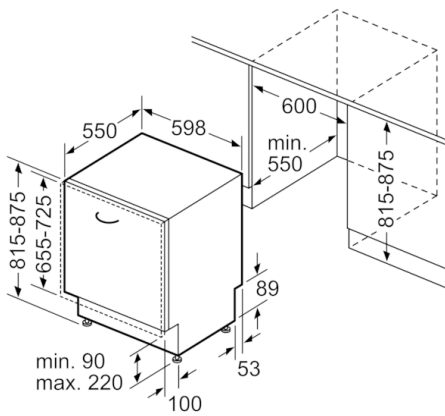

Tekniska data

Energieffektivitetsklass:	D
Energiförbrukningen för 100 cykler med ekoprogrammet:	85
Max. antal platsinställningar:	14
Ekoprogrammets vattenförbrukning i liter per cykel:	9,5
Programmets tidslängd:	3:15
Luftburet akustiskt bullerutsläpp:	44
Luftburet akustiskt bullerutsläpp klass:	B
Konstruktion:	Inbyggd
Höjd med toppskiva (mm):	0
Mått (mm):	815 x 598 x 550
Nischmått i mm (H x B x D):	815-875 x 600 x 550
Säkerhetsmärkning:	CE, VDE
Djup med dörren öppen i 90° (mm):	1150
Justerbara fötter:	Yes - all from front
Max höjdjustering (mm):	60
Justerbar sockelplåt:	Höjd och djup
Nettovikt (kg):	45,830
Bruttovikt (kg):	48,0
Anslutningseffekt (W):	2400
Säkring (A):	10
Spänning (V):	220-240
Frekvens (Hz):	50; 60
Anslutningskabelns längd (cm):	175
Elkontakt:	jordad stickkontakt
Längd, tilloppsslang (cm):	165
Längd, avloppsslang (cm):	190
EAN kod:	4242005052165
Installationstyp:	Helintegrerad

Säkerhet

- AquaStop säkerhetssystem, minimerar vattenskador i kök

Installation

- Bakre fot justerbar framifrån

**Serie | 6, Helintegrerad diskmaskin, 60 cm
SMV67MD01E**

Mått i mm