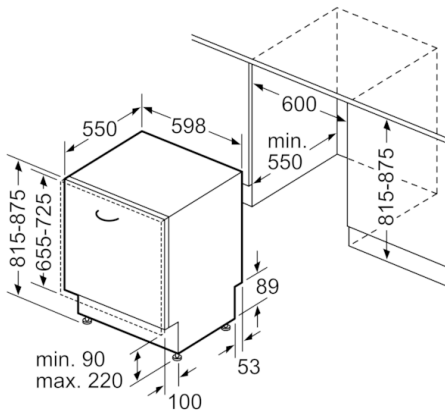

Tekniska data

Vattenförbrukning (l) :	9,5
Konstruktion :	Inbyggd
Höjd med toppskiva (mm) :	0
Mått (mm) :	815 x 598 x 550
Nischmått i mm (H x B x D) :	815-875 x 600 x 550
Djup med dörren öppen i 90° (mm) :	1150
Justerbara fötter :	Yes - all from front
Max höjdjustering (mm) :	60
Justerbar sockelplåt :	Höjd och djup
Nettovikt (kg) :	37,330
Bruttovikt (kg) :	39,5
Anslutningseffekt (W) :	2400
Säkring (A) :	10
Spänning (V) :	220-240
Frekvens (Hz) :	50; 60
Anslutningskabelns längd (cm) :	175
Elkontakt :	jordad stickkontakt
Längd, tilloppsslang (cm) :	165
Längd, avloppsslang (cm) :	190
EAN kod :	4242005052813
Standardkuvert :	13
Årlig energiförbrukning (kWh/annum) - NY (2010/30/EC) :	262,00
Energiförbrukning (kWh) :	0,92
Effektförbrukning i viloläge (W) - NY (2010/30/EC) :	0,50
Effektförbrukning i frånläge (W) - NY (2010/30/EC) :	0,50
Årlig vattenförbrukning (l/annum) - NY (2010/30/EC) :	2660
Torkeffekt :	A
Standardprogram :	Eco
Referensprogrammets totala programtid (min) :	210
Buller (dB re 1 pW) :	44
Installationstyp :	Helintegrerad

Säkerhet

- AquaStop säkerhetssystem, minimerar vattenskador i kök
- Barnsäkerhet: Luckspärr

Installation

- Bakre fot justerbar framifrån

**Serie | 6, Helintegrerad diskmaskin, 60 cm
SMV67IX00E**

Mått i mm