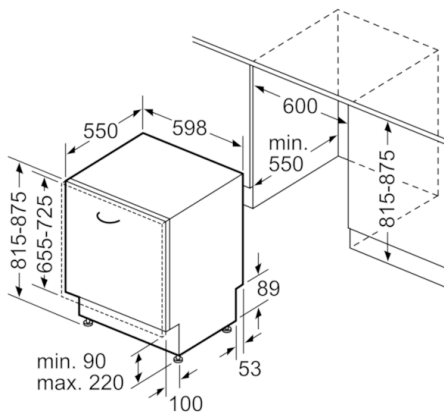

Tekniska data

Vattenförbrukning (l) :	6,0
Konstruktion :	Inbyggd
Höjd med toppskiva (mm) :	0
Nischmått i mm (H x B x D) :	815-875 x 600 x 550
Djup med dörren öppen i 90° (mm) :	1155
Justerbara fötter :	Ja, enbart i fram
Max höjdjustering (mm) :	60
Justerbar sockelplåt :	Höjd och djup
Nettovikt (kg) :	40,407
Bruttovikt (kg) :	43,0
Anslutningseffekt (W) :	2400
Säkring (A) :	10
Spänning (V) :	220-240
Frekvens (Hz) :	50; 60
Anslutningskabelns längd (cm) :	175
Elkontakt :	jordad stickkontakt
Längd, tilloppsslang (cm) :	165
Längd, avloppsslang (cm) :	190
EAN kod :	4242002750699
Standardkuvert :	13
Energieffektivitetsklass - (2010/30/EC) :	A++
Årlig energiförbrukning (kWh/annum) - NY (2010/30/EC) :	262,00
Energiförbrukning (kWh) :	0,92
Effektförbrukning i viloläge (W) - NY (2010/30/EC) :	0,10
Effektförbrukning i frånläge (W) - NY (2010/30/EC) :	0,10
Årlig vattenförbrukning (l/annum) - NY (2010/30/EC) :	1680
Torkeffekt :	A
Standardprogram :	Eco
Referensprogrammets totala programtid (min) :	195
Buller (dB re 1 pW) :	44
Installationstyp :	Fullt integrerad

Säkerhet

- AquaStop säkerhetssystem, minimerar vattenskador i kök
- Barnsäkerhet: luckspärr

Installation

- Bakre fot justerbar framifrån

**Serie | 6, Helintegrerad diskmaskin, 60 cm
SMV55M00SK**

Mått i mm