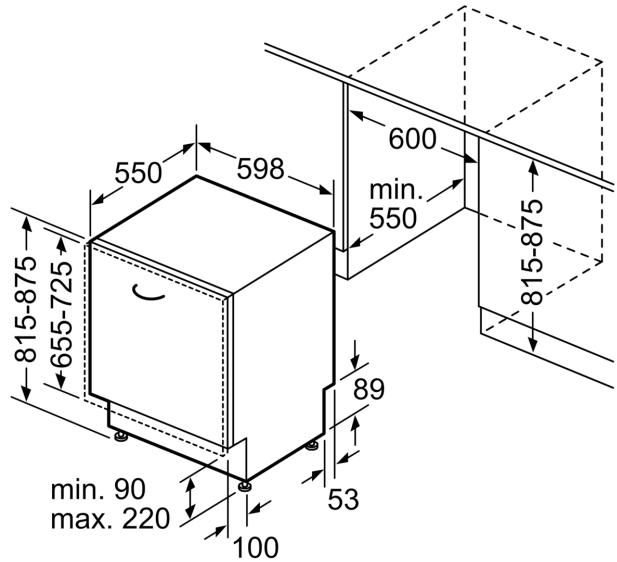

Tekniska data

Energieffektivitetsklass (EU 2017/1369): E
Energiförbrukningen för 100 cykler med ekoprogrammet: 92 kWh
Max. antal platsinställningar: 12
Ekoprogrammets vattenförbrukning i liter per cykel: 9.5 l
Programmets tidslängd: 3:45 h
Luftburet akustiskt bullerutsläpp: 46 dB(A) re 1 pW
Luftburet akustiskt bullerutsläpp klass: C
Konstruktion: Inbyggd
Höjd med toppskiva: 0 mm
Mått: 815 x 598 x 550 mm
Nischmått (H x B x D): 815-875 x 600 x 550 mm
Djup med dörren öppen i 90°: 1150 mm
Justerbara fötter: Ja, alla framifrån
Max höjdjustering: 60 mm
Justerbar sockelplåt: Höjd och djup
Nettovikt: 36.1 kg
Bruttovikt: 38.2 kg
Anslutningseffekt: 2400 W
Säkring: 10 A
Spänning: 220-240 V
Frekvens: 50; 60 Hz
Repair index: 8.9
Anslutningskabelns längd: 175.0 cm
Elkontakt: Jordad stickkontakt
Längd, tillopps slang: 165 cm
Längd, avlopps slang: 190 cm
EAN kod: 4242005189533
Installationstyp: Helintegrerad

Mått i mm

⚡ Eluttag
() mått med förlängningssats

Mått i mm