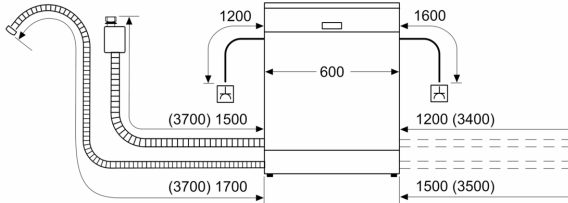

### Tekniska data

Energieffektivitetsklass (EU 2017/1369):	.....E
Energiförbrukningen för 100 cykler med ekoprogrammet:	.....94 kWh
Max. antal platsinställningar:	.....13
Ekoprogrammets vattenförbrukning i liter per cykel:	.....9.5 l
Programmets tidslängd:	.....3:30 h
Luftburet akustiskt bullerutsläpp:	.....44 dB(A) re 1 pW
Luftburet akustiskt bullerutsläpp klass:	.....B
Konstruktion:	.....Inbyggd
Höjd med toppskiva:	.....0 mm
Mått:	.....815 x 598 x 550 mm
Nischmått (H x B x D):	.....815-875 x 600 x 550 mm
Djup med dörren öppen i 90°:	.....1150 mm
Justerbara fötter:	.....Ja, alla framifrån
Max höjdjustering:	.....60 mm
Justerbar sockelplåt:	.....Höjd och djup
Nettovikt:	.....36.8 kg
Bruttovikt:	.....38.6 kg
Anslutningseffekt:	.....2400 W
Säkring:	.....10 A
Spänning:	.....220-240 V
Frekvens:	.....50; 60 Hz
Repair index:	.....7.8
Anslutningskabelns längd:	.....175.0 cm
Elkontakt:	.....Jordad stickkontakt
Längd, tillopps slang:	.....165 cm
Längd, avlopps slang:	.....190 cm
EAN kod:	.....4242005175789
Installationstyp:	.....Helintegrerad

**Serie 4, Integrerad diskmaskin, 60  
cm  
SMV46KX55E**

Mått i mm

⚡ Eluttag  
( ) mått med förlängningssats

Mått i mm