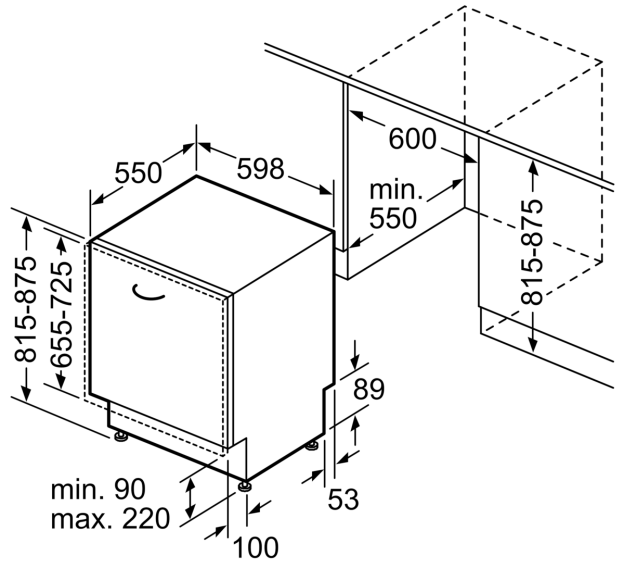

### Tekniska data

Energieffektivitetsklass (EU 2017/1369):	.....E
Energiförbrukningen för 100 cykler med ekoprogrammet:	.....94 kWh
Max. antal platsinställningar:	.....13
Ekoprogrammets vattenförbrukning i liter per cykel:	.....9.5 l
Programmets tidslängd:	.....3:30 h
Luftburet akustiskt bullerutsläpp:	.....44 dB(A) re 1 pW
Luftburet akustiskt bullerutsläpp klass:	.....B
Konstruktion:	.....Inbyggd
Höjd med toppskiva:	.....0 mm
Mått:	.....815 x 598 x 550 mm
Nischmått (H x B x D):	.....815-875 x 600 x 550 mm
Djup med dörren öppen i 90°:	.....1150 mm
Justerbara fötter:	.....Ja, alla framifrån
Max höjdjustering:	.....60 mm
Justerbar sockelplåt:	.....Höjd och djup
Nettovikt:	.....36.8 kg
Bruttovikt:	.....38.6 kg
Anslutningseffekt:	.....2400 W
Säkring:	.....10 A
Spänning:	.....220-240 V
Frekvens:	.....50; 60 Hz
Repair index:	.....7.8
Anslutningskabelns längd:	.....175.0 cm
Elkontakt:	.....Jordad stickkontakt
Längd, tillopps slang:	.....165 cm
Längd, avlopps slang:	.....190 cm
EAN kod:	.....4242005175789
Installationstyp:	.....Helintegrerad

**Serie 4, Integrerad diskmaskin, 60  
cm  
SMV46KX55E**

Mått i mm

⚡ Eluttag  
( ) mått med förlängningssats

Mått i mm