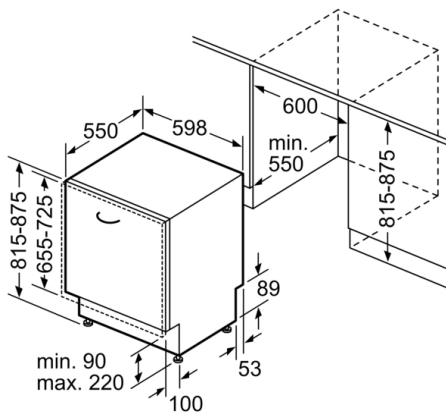

Tekniska data

Energieffektivitetsklass: E
Energiförbrukningen för 100 cykler med ekoprogrammet: 94 kWh
Max. antal platsinställningar: 13
Ekoprogrammets vattenförbrukning i liter per cykel: 9,5 l
Programmets tidslängd: 3:30 h
Luftburet akustiskt bullerutsläpp: 46 dB(A) re 1 pW
Luftburet akustiskt bullerutsläpp klass: C
Konstruktion: Inbyggd
Höjd med toppskiva: 0 mm
Mått: 815 x 598 x 550 mm
Nischmått (H x B x D): 815-875 x 600 x 550 mm
Säkerhetsmärkning: CE, VDE
Djup med dörren öppen i 90°: 1150 mm
Justerbara fötter: Yes - all from front
Max höjdjustering: 60 mm
Justerbar sockelplåt: Höjd och djup
Nettovikt: 36,530 kg
Bruttovikt: 39,0 kg
Anslutningseffekt: 2400 W
Säkring: 10 A
Spänning: 220-240 V
Frekvens: 50; 60 Hz
Anslutningskabelns längd: 175 cm
Elkontakt: jordad stickkontakt
Längd, tilloppsslang: 165 cm
Längd, avloppsslang: 190 cm
EAN kod: 4242005052073
Installationstyp: Helintegrerad

Säkerhet

- AquaStop säkerhetssystem, minimerar vattenskador i kök
- Barnsäkerhet: Luckspärr

Installation

- Bakre fot justerbar framifrån

**Serie | 4, Helintegrerad diskmaskin, 60 cm
SMV46KX08E**

Mått i mm