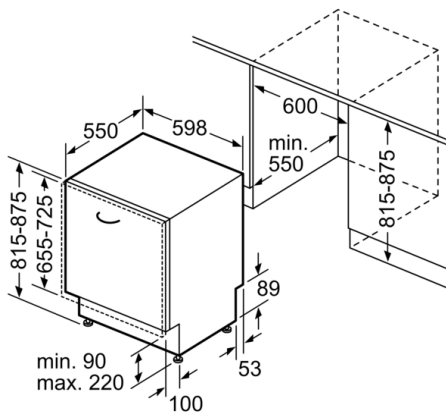

Tekniska data

Energieffektivitetsklass (EU 2017/1369): E
Energiförbrukningen för 100 cykler med ekoprogrammet: 94 kWh
Max. antal platsinställningar: 13
Ekoprogrammets vattenförbrukning i liter per cykel: 9,5 l
Programmets tidslängd: 3:30 h
Luftburet akustiskt bullerutsläpp: 46 dB(A) re 1 pW
Luftburet akustiskt bullerutsläpp klass: C
Konstruktion: Inbyggd
Höjd med toppskiva: 0 mm
Mått: 815 x 598 x 550 mm
Nischmått (H x B x D): 815-875 x 600 x 550 mm
Djup med dörren öppen i 90°: 1150 mm
Justerbara fötter: Ja, alla framifrån
Max höjdjustering: 60 mm
Justerbar sockelplåt: Höjd och djup
Nettovikt: 36,4 kg
Bruttovikt: 38,9 kg
Anslutningseffekt: 2400 W
Säkring: 10 A
Spänning: 220-240 V
Frekvens: 50; 60 Hz
Repair index: 7,9
Anslutningskabelns längd: 175 cm
Elkontakt: Jordad stickkontakt
Längd, tilloppsslang: 165 cm
Längd, avloppsslang: 190 cm
EAN kod: 4242002950334
Installationstyp: Helintegrerad

Säkerhet

- AquaStop säkerhetssystem, minimerar vattenskador i kök

Installation

- Bakre fot justerbar framifrån

Serie 4, Helintegrerad diskmaskin, 60 cm SMV46KX01E

Mått i mm