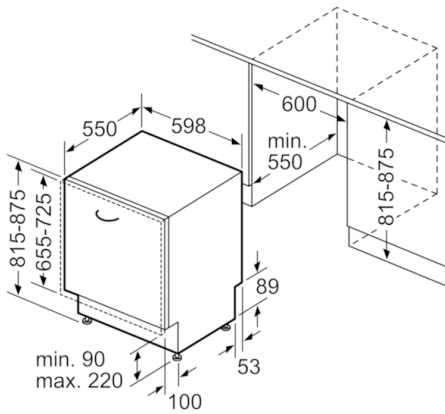

Tekniska data

Vattenförbrukning (l) :	9,5
Konstruktion :	Inbyggd
Höjd med toppskiva (mm) :	0
Nischmått i mm (H x B x D) :	815-875 x 600 x 550
Djup med dörren öppen i 90° (mm) :	1150
Justerbara fötter :	Ja, enbart i fram
Max höjdjustering (mm) :	60
Justerbar sockelplåt :	Höjd och djup
Nettovikt (kg) :	35,312
Bruttovikt (kg) :	38,0
Anslutningseffekt (W) :	2400
Säkring (A) :	10
Spänning (V) :	220-240
Frekvens (Hz) :	50; 60
Anslutningskabelns längd (cm) :	175
Elkontakt :	jordad stickkontakt
Längd, tilloppsslang (cm) :	140
Längd, avloppsslang (cm) :	190
EAN kod :	4242005052158
Standardkuvert :	13
Energieffektivitetsklass - (2010/30/EC) :	A+++
Årlig energiförbrukning (kWh/annum) - NY (2010/30/EC) :	234,00
Energiförbrukning (kWh) :	0,82
Effektförbrukning i viloläge (W) - NY (2010/30/EC) :	0,10
Effektförbrukning i frånläge (W) - NY (2010/30/EC) :	0,10
Årlig vattenförbrukning (l/annum) - NY (2010/30/EC) :	2660
Torkeffekt :	A
Standardprogram :	Eco
Referensprogrammets totala programtid (min) :	235
Buller (dB re 1 pW) :	44
Installationstyp :	Fullt integrerad

Säkerhet

- AquaStop säkerhetssystem, minimerar vattenskador i kök

Installation

- Bakre fot justerbar framifrån

Serie | 4, Helintegrerad diskmaskin, 60 cm
SMV46IX12E

Mått i mm

Mått i mm