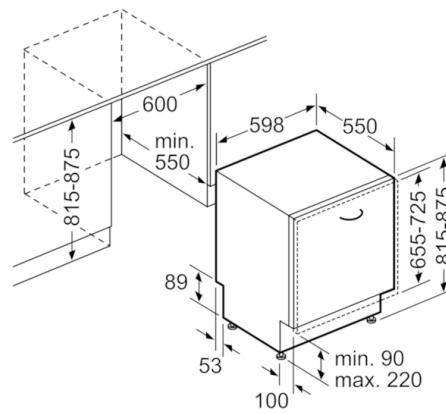

Tekniska data

Vattenförbrukning (l) :	9,5
Konstruktion :	Inbyggd
Höjd med toppskiva (mm) :	0
Nischmått i mm (H x B x D) :	815-875 x 600 x 550
Djup med dörren öppen i 90° (mm) :	1150
Justerbara fötter :	Ja, enbart i fram
Max höjdjustering (mm) :	60
Justerbar sockelplåt :	Höjd och djup
Nettovikt (kg) :	35,312
Bruttovikt (kg) :	38,0
Anslutningseffekt (W) :	2400
Säkring (A) :	10
Spänning (V) :	220-240
Frekvens (Hz) :	50; 60
Anslutningskabelns längd (cm) :	175
Elkontakt :	jordad stickkontakt
Längd, tilloppsslang (cm) :	140
Längd, avloppsslang (cm) :	190
EAN kod :	4242005052158
Standardkuvert :	13
Energieffektivitetsklass - (2010/30/EC) :	A+++
Årlig energiförbrukning (kWh/annum) - NY (2010/30/EC) :	234,00
Energiförbrukning (kWh) :	0,82
Effektförbrukning i viloläge (W) - NY (2010/30/EC) :	0,10
Effektförbrukning i frånläge (W) - NY (2010/30/EC) :	0,10
Årlig vattenförbrukning (l/annum) - NY (2010/30/EC) :	2660
Torkeffekt :	A
Standardprogram :	Eco
Referensprogrammets totala programtid (min) :	235
Buller (dB re 1 pW) :	44
Installationstyp :	Fullt integrerad

Säkerhet

- AquaStop säkerhetssystem, minimerar vattenskador i kök

Installation

- Bakre fot justerbar framifrån

Serie | 4, Helintegrerad diskmaskin, 60 cm
SMV46IX12E

Mått i mm

Mått i mm