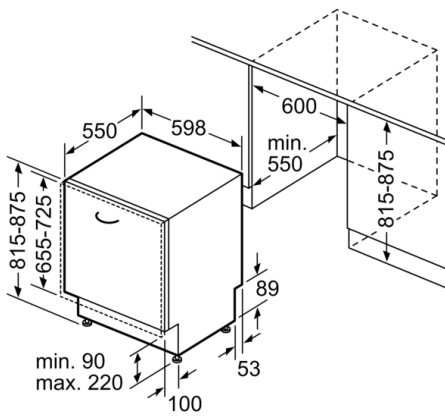

Tekniska data

Energieffektivitetsklass: D
Energiförbrukningen för 100 cykler med ekoprogrammet: 84 kWh
Max. antal platsinställningar: 13
Ekoprogrammets vattenförbrukning i liter per cykel: 9,5 l
Programmets tidslängd: 3:15 h
Luftburet akustiskt bullerutsläpp: 44 dB(A) re 1 pW
Luftburet akustiskt bullerutsläpp klass: B
Konstruktion: Inbyggd
Höjd med toppskiva: 0 mm
Mått: 815 x 598 x 550 mm
Nischmått (H x B x D): 815-875 x 600 x 550 mm
Säkerhetsmärkning: CE, VDE
Djup med dörren öppen i 90°: 1150 mm
Justerbara fötter: Yes - all from front
Max höjdjustering: 60 mm
Justerbar sockelplåt: Höjd och djup
Nettovikt: 43,7 kg
Bruttovikt: 46,0 kg
Anslutningseffekt: 2400 W
Säkring: 10 A
Spänning: 220-240 V
Frekvens: 50; 60 Hz
Anslutningskabelns längd: 175 cm
Elkontakt: jordad stickkontakt
Längd, tilloppsslang: 165 cm
Längd, avloppsslang: 190 cm
EAN kod: 4242005053643
Installationstyp: Helintegrerad

Säkerhet

- AquaStop säkerhetssystem, minimerar vattenskador i kök

Installation

- Bakre fot justerbar framifrån

**Serie | 4, Helintegrerad diskmaskin, 60 cm
SMV46CX07E**

Mått i mm