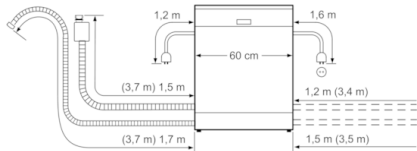

Serie | 4, Helintegrerad diskmaskin, 60 cm SMV46CX05E

( ) Werte mit Verlängerungssatz