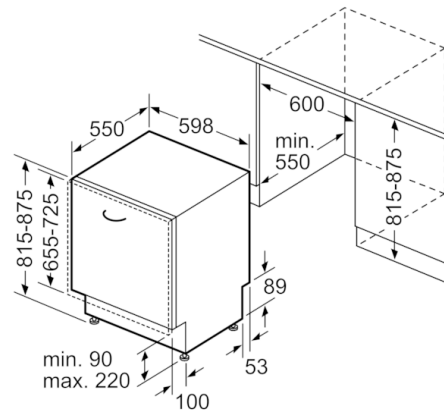

**Tekniska data**

Vattenförbrukning (l) :	9,5
Konstruktion :	Inbyggd
Höjd med toppskiva (mm) :	0
Mått (mm) :	815 x 598 x 550
Nischmått i mm (H x B x D) :	815-875 x 600 x 550
Djup med dörren öppen i 90° (mm) :	1150
Justerbara fötter :	Ja, enbart i fram
Max höjdjustering (mm) :	60
Justerbar sockelplåt :	Höjd och djup
Nettovikt (kg) :	32,812
Bruttovikt (kg) :	35,0
Anslutningseffekt (W) :	2400
Säkring (A) :	10
Spänning (V) :	220-240
Frekvens (Hz) :	50; 60
Anslutningskabelns längd (cm) :	175
Elkontakt :	jordad stickkontakt
Längd, tilloppsslang (cm) :	165
Längd, avloppsslang (cm) :	190
EAN kod :	4242005052837
Standardkuvert :	13
Energiklass :	A++
Årlig energiförbrukning (kWh/annum) - NY (2010/30/EC) :	262,00
Energiförbrukning (kWh) :	0,92
Effektförbrukning i viloläge (W) - NY (2010/30/EC) :	0,10
Effektförbrukning i frånläge (W) - NY (2010/30/EC) :	0,10
Årlig vattenförbrukning (l/annum) - NY (2010/30/EC) :	2660
Torkeffekt :	A
Standardprogram :	Eco
Referensprogrammets totala programtid (min) :	210
Buller (dB re 1 pW) :	46
Installationstyp :	Helintegrerad

## Serie | 4, Helintegrerad diskmaskin, 60 cm SMV46CX05E

( ) Werte mit Verlängerungssatz

Mått i mm